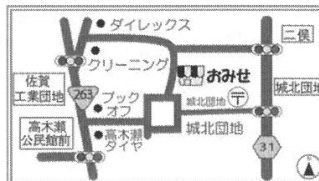

●元気くんサイダー

●ソーダ
ポックンチュー

●リトル
ポックンチュー
100

Good! お風呂上りに1本!

お買い物の際には 組合員証をご提示ください。

げんきくのみせ 高木瀬店
定休日以外の祝日は営業しています
電話 / 0952-37-7907
〒849-0922
佐賀市高木瀬東 6丁目 13-22
定休日 土曜日、日曜日

《営業時間》
月～金 10時30分～18時30分
《キープ受け取り時間》
月～金 11時～18時30分