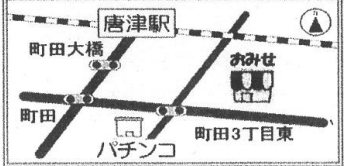

お買い物の際には 組合員証をご提示ください。

げんきくんのみせ 唐津店

電話 / 0955-80-7085
〒847-0821
唐津市町田 5-9-47
定休日 土曜日、日曜日

《営業時間》
月～金 10時30分～18時30分
祝日も営業しています。
《キープ受け取り時間》
月～金 12時～18時30分