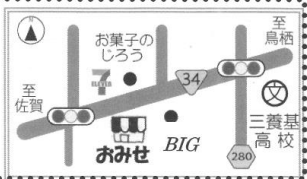

こんにちは **6**月号 みやき店です June

暑い季節になりました。
熱中症にならないため
にも水分補給が
必要です。G.C商品
ソルティウォーターを
おすすめします。
ぜひご利用下さい。

ご案内
レジが新しくなりました。
レジを打つ前に **組合員証**
の提出よろしくお願ひします。

ご来店お待ちしております

お買い物の際には 組合員証をご提示ください。

げんきくのみせ みやき店
電話 / 0942-50-8544
〒849-0101
三養基郡みやき町原古賀 508-1
定休日 土曜日、日曜日

《営業(キープ受け取り)時間》
月～金 11時～18時
祝日も営業しています。

げんきくのみせ いつでもどこでも あなたののおとも げんきくのみせ いつでもどこでも

本庄店 6月23日(火) **6**月号

豆腐でおなじみの 諸富食品さん来られます

もっちりとした食感の和風スイーツです。

添付の黒蜜ときなこをかけて
お召し上がりください。

もっちり豆乳
デザート
(黒蜜ときなこ)

いほの季節
にちゅっ!

お買い物の際には 組合員証をご提示ください。

げんきくのみせ 本庄店
電話 / 0952-27-3177
〒840-0027
佐賀市本庄町本庄 575-4
定休日 土曜日、日曜日

《営業時間》
月～金 11時～19時
祝日も営業しています。
《キープ受け取り時間》
月～金 11時～19時

梅雨の晴れ間に、初夏の訪れを
感じる今日この頃...

こんにちは **6**月号
高木瀬店です

昔懐かしい味わいのすきりさわやかな
炭酸飲料 など いかがですか

●元気くんサイダー

●ソーダ
ポックンチュー

●リトル
ポックンチュー
100

Good! お風呂上りに1本!

お買い物の際には 組合員証をご提示ください。

げんきくのみせ 高木瀬店
定休日以外の祝日は営業しています
電話 / 0952-37-7907
〒849-0922
佐賀市高木瀬東 6丁目 13-22
定休日 土曜日、日曜日

《営業時間》
月～金 10時30分～18時30分
《キープ受け取り時間》
月～金 11時～18時30分

本庄店 6月23日(火) **6**月号

社会福祉法人グリーンコープ リサイクルショップ

ゆづ*あい

「ゆづ*あい」
げんきくのみせ「本庄店」
に併設しています

国境を越えた子育て支援!

6月22日(月)～26日(金)

掘り出し物市

とってお買得です

げんきくのみせ 本庄店
電話 / 0952-27-3177
〒840-0027
佐賀市本庄町本庄 575-4
定休日 土曜日、日曜日

《営業時間》
月～金 11時～19時
祝日も営業しています。
《キープ受け取り時間》
月～金 11時～19時