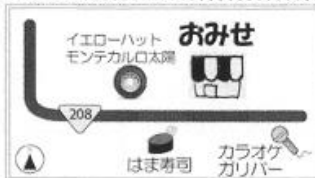

こんにちは

5月号

みやき店です!

キープ組合員大募集中

ご近所さん、お友達、ご親戚など

ぜひご紹介ください!

無料サンプルあります

ゴールデンウィーク期間中も
土・日曜日以外の祝祭日は
営業しています

お買い物の際には 組合員証をご提示ください。

げんきくのみせ みやき店
電話 / 0942-50-8544
〒849-0101
三養基郡みやき町原古賀 508-1
定休日 土曜日、日曜日

《営業(キープ受け取り時間)》
月～金 11時～18時
祝日も営業しています。

5月号

こんにちは武雄店です!

グリーンコープ 5月限定

今がチャンス!!
ポイントアップ!!

通常のポイント(税抜500円以上)に加え

3週間連続で注文されると

『5ポイント』プレゼント!

【対象期間】6号(4/20週)～8号(5/4週)の3週連続の注文

※5/11週以降に5ポイント付与します

5月はこどもの日
グリーンコープの美味しいごはん
こどもの日もみんな笑顔

お買い物の際には 組合員証をご提示ください。

げんきくのみせ 武雄店

電話 / 0954-20-0099
〒843-0024
武雄市武雄町大字富岡 12243-1
定休日 土曜日、日曜日

《営業時間》
月～金 10時～18時
祝日も営業しています。
《キープ受け取り時間》
月～金 12時～18時

本庄店 5月号

春の感謝祭

13周年

5月25日(月)～29日(金)

日替わりで メーカーさん 商品販売

人気の
ガラポン抽選会!!!
お菓子の
つかみ取り
ありますよ

※詳しくは後日配布のチラシをご覧くださいね

お買い物の際には組合員証をご提示ください

げんきくのみせ 本庄店

電話 / 0952-27-3177
〒840-0027
佐賀市本庄町本庄575-4
定休日 土・日曜日

《営業時間》
月～金11時～19時
祝日も営業しています。
《キープ受け取り時間》
月～金11時～19時

5月号

春の感謝祭

5月25日(月)～29日(金)

～この機会を逃さないようにしてくださいね～

まるごと
マネキンコーディネート
割引価格で販売します!!

5点以上購入で50%OFF
4点以下購入でも20%OFF
※対象外の商品あり

1,000円以上購入で的当てゲームに挑戦
割引券プレゼント

げんきくのみせ 本庄店

電話 / 0952-27-3177
〒840-0027
佐賀市本庄町本庄575-4
定休日 土・日曜日

《営業時間》
月～金11時～19時
祝日も営業しています。
《キープ受け取り時間》
月～金11時～19時

いつでもどこでも あなたののおとも げんきくのみせ いつでもどこでも

いつでもどこでも あなたののおとも げんきくのみせ いつでもどこでも

いつでもどこでも あなたののおとも げんきくのみせ いつでもどこでも