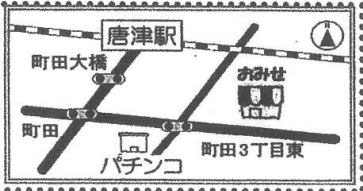

「紹介で」が加入されると
うれしいプレゼントも
ありますので、是非この機会
に、お友達ほど話して
ご来店くださいね
おまちしています♪

お買い物の際には 組合員証をご提示ください。

げんきくのみせ 唐津店

《営業時間》
月~金 10時30分~18時30分
祝日も営業しています。
《キープ受け取り時間》
月~金 12時~18時30分

電話 / 0955-80-7085
〒847-0821
唐津市町田 5-9-47
定休日 土曜日、日曜日