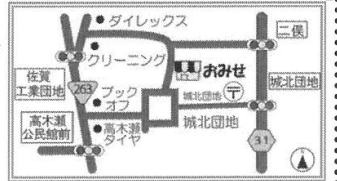

組合員証を必ずご提示ください。

お友だちも一緒に
ぜひご来店ください

お買い物の際には 組合員証をご提示ください。

げんきくのみせ 高木瀬店

《営業時間》
月~金 10時30分~18時30分
《キープ受け取り時間》
月~金 11時~18時30分

電話 / 0952-37-7907
〒849-0922
佐賀市高木瀬東 6丁目 13-22
定休日 土曜日、日曜日

4月号

お知らせです!