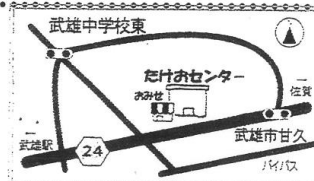

5月号

こんにちは武雄店です!

グリーンコープ 5月限定

今がチャンス!!
ポイントアップ!!

通常のポイント(税抜500円以上)に加え

3週間連続で注文されると

『5ポイント』プレゼント!

【対象期間】6号(4/20週)～8号(5/4週)の3週連続の注文

※5/11週以降に5ポイント付与します

5月はこどもの日
グリーンコープの美味しいごはん
こどもの日もみんな笑顔

お買い物の際には 組合員証をご提示ください。

げんきくのみせ 武雄店

電話 / 0954-20-0099
〒843-0024
武雄市武雄町大字富岡 12243-1
定休日 土曜日、日曜日

《営業時間》
月～金 10時～18時
祝日も営業しています。
《キープ受け取り時間》
月～金 12時～18時

本庄店 5月号

春の感謝祭

13周年

5月25日(月)～29日(金)

日替わりで メーカーさん 商品販売