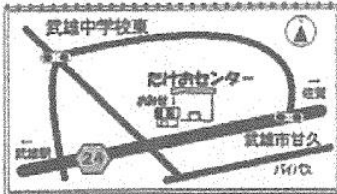

げんきくのみせ

スタッフ募集中! お買い物の際には 組合員証をご提示ください。

げんきくのみせ 武雄店

電話/ 0954-20-0099
〒843-0024
武雄市武雄町大字富岡 12243-1
定休日 土曜日、日曜日

《営業時間》
月~金 10時~18時
祝日も営業しています。
《キープ受け取り時間》
月~金 12時~18時