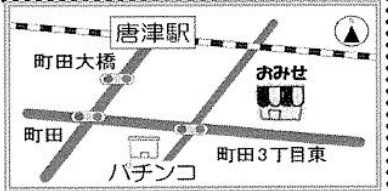

げんきくんのみせ 唐津店

《営業時間》
月～金 10時30分～18時30分
祝日も営業しています。
《キープ受け取り時間》
月～金 12時～18時30分

電話 / 0955-80-7085
〒847-0821
唐津市町田 5-9-47
定休日 土曜日、日曜日