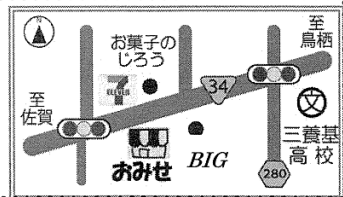

こんにちは 武雄店です

※組合員の皆様、長崎藩録さんの「おでん種7種」「おでん種5種」のご注文ありがとうございました。まだまだ厳しい寒さが続いていますね。おでんや鍋物などの食材(鍋スープ・規格外野菜等)も揃えていますので、どうぞご利用ください。

※アクアエッセンティエがリニューアルした化粧品「アクアエッセンティエ プラス」が好評です。美白、肌荒れ予防にしわ改善機能をプラス! お店に4種類の試供品を置いてありますので、どうぞお試しください。

げんきくのみせ

スタッフ募集中! お買い物の際には 組合員証をご提示ください。

げんきくのみせ 武雄店

電話/ 0954-20-0099
〒843-0024
武雄市武雄町大字富岡 12243-1
定休日 土曜日、日曜日

《営業時間》
月~金 10時~18時
祝日も営業しています。
《キープ受け取り時間》
月~金 12時~18時

こんにちは、みやき店です

祭

祭

3月・お祭りあります!

詳細は、お店の方で、ご案内します。

お楽しみに!!

皆様ご来店お待ちしております。

お買い物の際には 組合員証をご提示ください。

げんきくのみせ みやき店

電話/ 0942-50-8544
〒849-0101
三養基郡みやき町原古賀 508-1
定休日 土曜日、日曜日

《営業(キープ受け取り)時間》

月~金 11時~18時
祝日も営業しています。

こんにちは 本庄店です

春の本庄店まつり

鹿見島から
来店!

3月7日(金)

ビッグファイブさんの餃子試食販売

お野菜まつり

安いよ
安いよー!

3月24日(月)~28日(金) 試食

おせかなソーセージ

お料理やお子さまの
おやつ、お弁当にも
最適です

4本
入りです

お買い物の際には 組合員証をご提示ください。

げんきくのみせ 本庄店

電話/ 0952-27-3177
〒840-0027
佐賀市本庄町本庄 575-4
定休日 土曜日、日曜日

《営業時間》
月~金 11時~19時
祝日も営業しています。

《キープ受け取り時間》
月~金 11時~19時

ゆら*あい

国境を越えた子育て支援!

皆さまの
ご来店お待ちしております

3月3日(月)~7日(金)

30% OFF

(一部除外品あり)

げんきくのみせ 本庄店

電話/ 0952-27-3177
〒840-0027
佐賀市本庄町本庄 575-4
定休日 土曜日、日曜日

《営業時間》
月~金 11時~19時
祝日も営業しています。

《キープ受け取り時間》
月~金 11時~19時