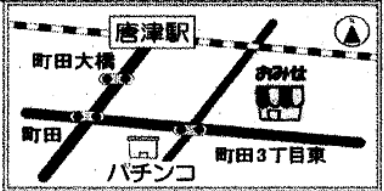

《営業時間》  
月～金 10時30分～18時30分  
祝日も営業しています。  
《キープ受け取り時間》  
月～金 12時～18時30分

こんにちは 鳥栖店です

2024年は大変お世話になりました。  
2025年もどうぞよろしくお願ひします。

年内は 12月30日(月) 12:00まで

お休み 12月31日(火)～1月5日(日)

通常営業 1月6日(月)より

13周年祭 2月後半です。

皆様のご来店を  
お待ちしております。