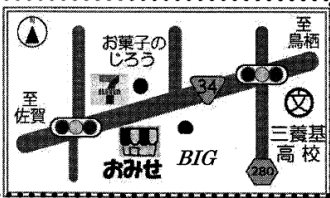

こんにちは♪みやき店です

今年も大変お世話になりました。

★ 年末年始の営業日 ★

12月30日(月)まで営業

1月6日(月)から営業

閉店時間が変更になる場合があります

詳しくは後日お伝えします。

2025年もスタッフ一同よろし

くお願いします。

お買い物の際には 組合員証をご提示ください。

げんきくんのみせ みやき店
電話 / 0942-50-8544
〒849-0101
三養基郡みやき町原古賀 508-1
定休日 土曜日、日曜日

《営業(キープ受け取り時間)》
月～金 11時～18時
祝日も営業しています。

こんにちは
たけお店
です

年末年始営業の
お知らせ

12/30(月)まで営業

12/31(X)～1/5(日)休み

1/6(月)より営業

今年もお世話になりました。
来年も皆様の♪来店
お待ちしております!

お買い物の際には 組合員証をご提示ください。

げんきくんのみせ 武雄店
電話 / 0954-20-0099
〒843-0024
武雄市武雄町大字富岡 12243-1
定休日 土曜日、日曜日

《営業時間》
月～金 10時～18時
祝日も営業しています。
《キープ受け取り時間》
月～金 12時～18時

こんにちは
高木瀬店です

旧年中は大変お世話になり
ありがとうございました。

今年も皆さんに喜んでいただけるような
お楽しみ企画を行っていきたく思います。
ワーカー一同よろしくお願いたします。

◎お店では

★堀江製パンさんの規格外食パン

★スローワークさんの季節の野菜

(月・火・木の昼頃入荷) などなど扱っております

電話でのお問い合わせもお気軽にどうぞ。

ご来店お待ちしております

お買い物の際には 組合員証をご提示ください。

げんきくんのみせ 高木瀬店
定休日以外の祝日は営業しています
電話 / 0952-37-7907
〒849-0922
佐賀市高木瀬東 6丁目 13-22
定休日 土曜日、日曜日

《営業時間》
月～木 10時30分～18時30分
金 10時30分～19時
《キープ受け取り時間》
月～木 11時～18時30分
金 11時～19時

迎 春 2025

げんきくんのみせ 伊万里店

皆様にとって
より良い1年に
なりますように...

年始の営業は1月6日(月)からです

新春!
お年玉企画

詳しくは後日配布される
チラシでご確認ください

お買い物の際には 組合員証をご提示ください。

げんきくんのみせ 伊万里店
電話 / 0955-25-8075
〒848-0041
伊万里市新天町 719-1
定休日 土曜日、日曜日

《営業時間》
月～金 10時～18時30分
祝日も営業しています。
《キープ受け取り時間》
月～金 12時～18時30分