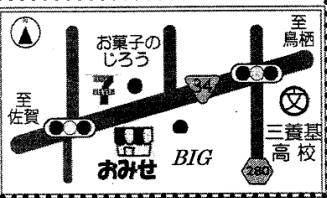

{みやき店}

クリスマスも年末年始も

お店へGO!!

ローストチキンやからあげ、オードブルなど、おいしく手軽にリッチなクリスマス!

クリスマスの予約は、12月6日までOK

今年も、残り少なくなりましたが、よろしく願いいたします。

来年もよろしく願いいたします。

皆様の御来店お待ちしております。 お買い物の際には 組合員証をご提示ください。

げんきくんのみせ みやき店

《営業(キープ受け取り時間)》

電話/ 0942-50-8544

月~金 11時~18時

〒849-0101

三養基郡みやき町原古賀 508-1

定休日 土曜日、日曜日

祝日も営業しています。