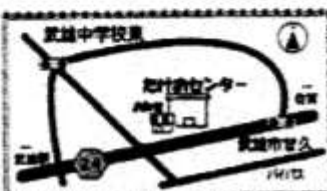

こんにちは

本庄店です

日頃の感謝をこめて

秋の感謝祭

11/11(月) ~ 11/15(金)

11(月)	12(火)	13(水)	14(木)	15(金)
うまか(お)れ 手加 琲	ユツト(お)り 干しいたけ	練り物 いんげん(お)く	冷凍 生(お)豆腐 お(お)刺身	和菓子 ケーキ
ク(お)レ ア(お)ロ(お)マ ア(お)ロ(お)マ	田中 藍	長崎 蒲鉾	ビッグ(お)ア(お)イ	丸(お)さん(お)まん(お)ぢ

上記の商品を予定しています。メーカーさんのご協力で
にきりお祭り価格で超お買得です!!

※詳細は10/8週発行のチラシを見てください!!

他にも楽しい企画を用意しています
ぜひ遊びにきて下さい!!

お買い物の際には 組合員証をご提示ください。

げんきくんのみせ 本庄店

《営業時間》
月～金 11時～19時
祝日も営業しています。

電話 / 0952-27-3177
〒840-0027
佐賀市本庄町本庄 575-4
定休日 土曜日、日曜日

《キープ受け取り時間》
月～金 11時～19時

ゆう*あい

『ゆう*あい』は
『げんきくんのみせ 本庄店』
に併設しています

国境を越えた子育て支援!

秋の感謝祭

11/11(月) ~ 11/15(金)

5点以上半額

1～4点 20%OFF

※一部対象外商品あり

げんきくんのみせ 本庄店

《営業時間》
月～金 11時～19時
祝日も営業しています。

電話 / 0952-27-3177
〒840-0027
佐賀市本庄町本庄 575-4
定休日 土曜日・日曜日

《キープ受け取り時間》
月～金 11時～19時

こんにちは 武雄店です

★『旬に搾ったりんごジュース』のご予約、
ありがとうございました。

『冬のおくりもの』始まります!

32号カタログ配布です。(10/14～10/18)

受付期間 10/21(月)～11/1(金)

配達期間 11/28(木)～12/21(土)

そろそろ鍋やおでんの季節になりますね。
おでんセットや様々な鍋のセット(スープ付)用意しています。
ご来店お待ちしております!

お買い物の際には 組合員証をご提示ください。

げんきくんのみせ 武雄店

《営業時間》
月～金 10時～18時
祝日も営業しています。
《キープ受け取り時間》
月～金 12時～18時

電話 / 0954-20-0099
〒843-0024
武雄市武雄町大字富岡 12243-1
定休日 土曜日、日曜日

こんにちは♪
げんきくんのみせ鳥栖店です^^

意外と使える! 組合員の強い味方!
キープ&ショップのご紹介です

☆お買い物ができます

注文を忘れた時 お醤油きらした時 急なお弁当で困った時
商品を手にとって・目で見て確認したい時
誰かと話したくなった時 是非ご来店ください
規格外の野菜 規格外の食パン販売もあります

☆お得な価格で 商品の受取りができます

個配や並配の様にキープ受取りがあります
好きな曜日を指定して、カタログで注文した商品をお店で受け取り
カタログの3%引きで口座引き落としです
※一部、割引外の商品あり

☆お得な情報をお伝えしています

今週のカタログのお得情報をお伝えしながら
商品をお渡ししています 迷うことなく注文できますね!
試食や試飲など不定期で開催しています♪

キープへの移動もできます 2～3週間かかりますので
詳しくは担当へお問い合わせください^^

♪ご来店お待ちしております♪

お買い物の際には 組合員証をご提示ください。

げんきくんのみせ 鳥栖店

《営業時間》 祝日も営業しています。
月～金 10時～18時

電話 / 0942-83-1902
〒841-0037
鳥栖市本町 2-1411
定休日 土曜日、日曜日

《キープ受け取り時間》
月～木 12時～18時30分
金 12時～19時