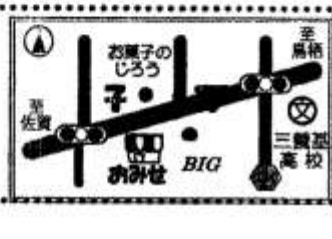

こんにちは みやき店です!
冬のおくりもの季節になりました。
日頃お世話になった方や
ちょっとした手土産ご自宅用に
安心・安全なグリーンコープの商品を
ぜひご利用ください。
よろしくお祈いします。

新規組合員様募集中です。
スマホで簡単にお友達紹介が
できるようになりました。
ご紹介ください。
お買い物の際には 組合員証をご提示ください。

げんきくんのみせ みやき店
《営業(キープ受け取り時間)》
月～金 11時～18時
電話/ 0942-50-8544
〒849-0101
三養基郡みやき町原古賀 508-1
定休日 土曜日、日曜日
祝日も営業しています。