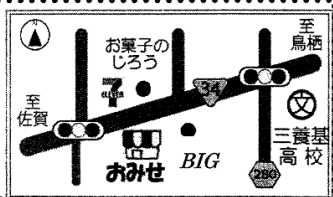

こんにちは唐津店です。9月

まだまだ暑い日が続いていますね。

さて年に1回のみ「旬に搾った
りんごジュース」

の予約注文が28号と29号で

あります

お届けは、クリスマス前に届きますので

ぜひフレッシュな「旬に搾ったりんごジュース」

を味わってみてください。

詳しくは
スタッフまで

げんきくんのみせ 唐津店

電話 / 0955-80-7085
〒847-0821
唐津市町田 5-9-47
定休日 土曜日、日曜日

《営業時間》
月～金 10時30分～18時30分
祝日も営業しています。
《キープ受け取り時間》
月～金 12時～18時30分

こんにちはたけお店です。9月

今月のおすすめメニュー

◎ カパオライス

- ・カパオライス用
  (産直若鶏ミンチたれ)
- ・宮崎県産カービー
  (スライス)

お買い物の際には 組合員証をご提示ください。

げんきくんのみせ 武雄店

電話 / 0954-20-0099
〒843-0024
武雄市武雄町大字富岡 12243-1
定休日 土曜日、日曜日

《営業時間》
月～金 10時～18時
祝日も営業しています。
《キープ受け取り時間》
月～金 12時～18時

こんにちは

9月

げんきくんのみせ

みやき店です

8月頃から、離乳食カタログで 注文できるようになります。

みやき店でも、販売していますので、ご購入下さい。

国産完熟トマトで作ったトマトケチャップ
「今週から予約できます！」

限定品なので、注文忘れないようお願いします。

みやき店では、規格外食パン・野菜・冷蔵品

冷凍品・ドライ品販売しています。

皆様の御来店お待ちしております。

お買い物の際には 組合員証をご提示ください。

げんきくんのみせ みやき店

電話 / 0942-50-8544
〒849-0101
三養基郡みやき町原古賀 508-1
定休日 土曜日、日曜日

《営業(キープ受け取り)時間》
月～金 11時～18時
祝日も営業しています。

こんにちは 高木瀬店です!

暑い日が続きますね。

有機栽培した一番茶と有機抹茶を配合。

有機
緑茶ティーバッグ

お湯でも
水でもOKです!
(50袋)

☆ 営業時間のご案内 祝日も営業します!

月～木 10時30分～18時30分
金 10時30分～19時

☆ キープ受け取り時間
月～木 11時～18時30分
金 11時～19時

皆様の「お米店」
お待ちしております!

お買い物の際には 組合員証をご提示ください。

げんきくんのみせ 高木瀬店

電話 / 0952-37-7907
〒849-0922
佐賀市高木瀬東 6丁目 13-22
定休日 土曜日、日曜日

《営業時間》
月～木 10時30分～18時30分
金 10時30分～19時
《キープ受け取り時間》
月～木 11時～18時30分
金 11時～19時