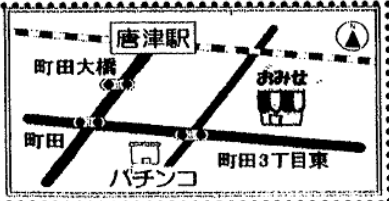

げんきくんのみせ 唐津店

電話 / 0955-80-7085
〒847-0821
唐津市町田 5-9-47
定休日 土曜日、日曜日

《営業時間》
月～金 10時30分～18時30分
祝日も営業しています。
《キープ受け取り時間》
月～金 12時～18時30分