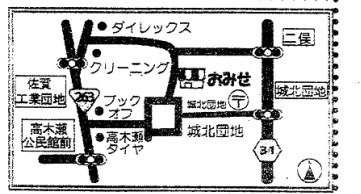

げんきくんのみせ 高木瀬店

電話 / 0952-37-7907
〒849-0922
佐賀市高木瀬東 6丁目 13-22
定休日 土曜日、日曜日

《営業時間》
月～木 10時30分～18時30分
金 10時30分～19時
《キープ受け取り時間》
月～木 11時～18時30分
金 11時～19時