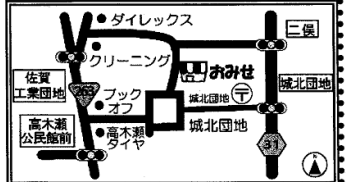

お買い物の際には 組合員証をご提示ください。

げんきくのみせ 高木瀬店

《営業時間》
月～木 10時30分～18時30分
金 10時30分～19時
《キープ受け取り時間》
月～木 11時～18時30分
金 11時～19時
定休日 土曜日、日曜日

電話 / 0952-37-7907
〒849-0922
佐賀市高木瀬東 6丁目 13-22
定休日 土曜日、日曜日