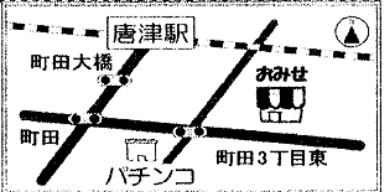

こんにちは唐津店です!!

夏のギフトの季節になりました

6/3 (月) 週より
申し込み開始!!です

げんきくのみせには 夏のギフトの
サンプル品、バラ売りの商品が
入荷します。ぜひあためしてください

よろしく
お戻しします

お買い物の際には 組合員証をご提示ください。

げんきくのみせ 唐津店

電話 / 0955-80-7085
〒847-0821
唐津市町田 5-9-47
定休日 土曜日、日曜日

《営業時間》
月～金 10時30分～18時30分
祝日も営業しています。
《キープ受け取り時間》
月～金 12時～18時30分

こんにちは
高木瀬店です

5月20日(月)～5月24日(金)

試飲とお芋頃価格で販売!!

香ばしい麦芽エキスとコーヒーを豆乳にブレンド。
九州産の大豆「フクニタカ」を使用。

福岡県甘木の天然水を使用。

ポイントカードが始まりましたよ!

2025年3月末日まで
500円以上お買い上げ1ポイント
10ポイントで100円
お買物券の発行に

ご来店お待ちしております。

お買い物の際には 組合員証をご提示ください。

げんきくのみせ 高木瀬店

《営業時間》
月～木 10時30分～18時30分
金 10時30分～19時
電話 / 0952-37-7907
〒849-0922
佐賀市高木瀬東 6丁目 13-22
定休日 土曜日、日曜日

《営業時間》
月～木 11時～18時30分
金 11時～19時

こんにちは! 本庄店です。

汗ばむ季節となりました。
有機緑茶ティーバッグの
試飲を行います。
一番茶と抹茶を配合。
緑茶の香りが広がります。

6/17(月)～6/21(金)

ぜひ飲み
に来て下さい

お買い物の際には 組合員証をご提示ください。

げんきくのみせ 本庄店

電話 / 0952-27-3177
〒840-0027
佐賀市本庄町本庄 575-4
定休日 土曜日、日曜日

《営業時間》
月～金 11時～19時
祝日も営業しています。
《キープ受け取り時間》
月～金 11時～19時

国境を越えた子育て支援!

～帽子フェア～

紫外線が強い季節です。
帽子を^超お得に販売します!

★ 営業時間変更のお知らせ
4月～ 営業時間が11時～17時になっております。
受け入れは、良から16時30分までをお願いします。

ゆる*あいショップ 本庄店

電話 / 0952-27-3177
〒840-0027
佐賀市本庄町本庄 575-4
定休日 土曜日、日曜日

《営業時間》
月～金 11時～17時
祝日も営業しています。
《キープ受け取り時間》
月～金 11時～19時

げんきくのみせ いつでもどこでも あなたののおとも げんきくのみせ いつでもどこでも

げんきくのみせ いつでもどこでも あなたののおとも げんきくのみせ いつでもどこでも

げんきくのみせ いつでもどこでも あなたののおとも げんきくのみせ いつでもどこでも