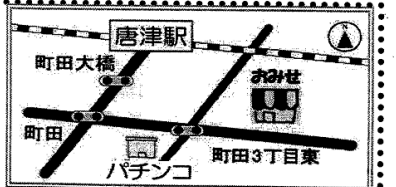

★感謝祭恒例の1000円お買い上げ毎のガラホン抽選もあります。(今年は10周年 ちまきと豪華かも...)

☺みなさまのご来店、お待ちしております。

Thank You

お買い物の際には 組合員証をご提示ください。

げんきくんのみせ 唐津店 《営業時間》  
電話/ 0955-80-7085 月～金 10時30分～18時30分  
〒847-0821 祝日も営業しています。  
唐津市町田 5-9-47 《キープ受け取り時間》  
定休日 土曜日、日曜日 月～金 12時～18時30分