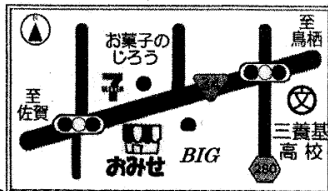

5 月号
こんにちは♪ 高木瀬店です

買い忘れの商品等ありましたら
お問い合わせのうえご来店下さい

月、水 牛乳、卵

月～木 規格外食パン

月火木 スロークック大和 野菜

店頭販売しております

キープ組合員大募集中！！

⇒月～金 好きな曜日、好きな時間
(月～木11時～18時30分) (金11時～19時)

来店が難しい時電話いただければ
お預かりも可能です

皆様のご来店お待ちしております♪