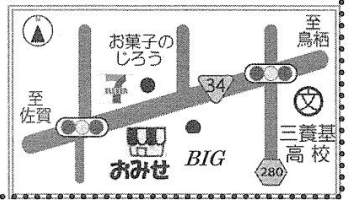

## げんきくのみせ みやき店

電話 / 0942-50-8544  
〒849-0101  
三養基郡みやき町原古賀 508-1  
定休日 土曜日、日曜日

《営業(キープ受け取り)時間》  
月～金 11時～18時  
祝日も営業しています。