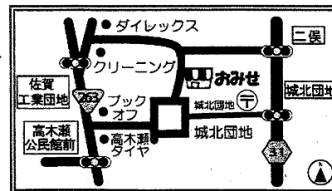

11月感謝祭を予定しています

日程は後日

クリスマスケーキなど色々試食します

お友達と一緒にいらっしゃいませんか？

皆様のご来店お待ちしております♪

お買い物の際には 組合員証をご提示ください。

げんきくのみせ 高木瀬店

《営業時間》
月～木 10時30分～18時30分
金 10時30分～19時
電話 / 0952-37-7907
〒849-0922
佐賀市高木瀬東 6丁目 13-22
定休日 土曜日、日曜日

《営業時間》
月～木 11時～18時30分
金 11時～19時

ゆーあい

国境を越えた子育て支援！

11月13日(月)～17日(金)

秋の感謝祭

5点以上購入で

服・靴・BAG

くつ・帽子は5点以上
お選びは何でもOK