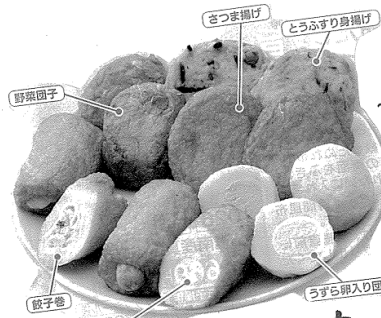

こんにちは鳥栖店です

11 月号

冬のおくりもののシーズンがやってきました!

今年の冬はお鍋で暖まりませんか?

新登場初めとしてお勧め商品がいっぱいです

★博多炊き餃子セット(和風味)【NEW】

★九州産もつ鍋セット(しょうゆ味)(みそ味)

★産直若鶏もつ鍋セット 等々...

[受付] 10/23(月)~11/3(金)

お店にもお得な商品を揃えていますので

ぜひお立寄り下さい

いつも有難うございます

お買い物の際には 組合員証をご提示ください。

げんきくんのみせ 鳥栖店 《営業時間》祝日も営業しています。
電話 / 0942-83-1902 月~金 10時~18時
〒841-0037 《キープ受け取り時間》
鳥栖市本町 2-1411 月~木 12時~18時30分
定休日 土曜日、日曜日 金 12時~19時

こんにちは
伊万里店です

11 月号

秋から冬へ季節が変わる11月
温かいものを食べて、体を温め
気分良く冬を迎えたいですね!

「いろいろおでんセット」

「おでん」はいかがですか?

おでんの具材といえば「練り物」!!

〇〇グリーンコーポの水産練り物は...

◎ 良質なすり身が原料

◎ 無りんすり身を使用

◎ アミノ酸系化学調味料

合成保存料

合成着色料

不使用

伝統の技「石臼練り」作り

弾力のある食感で美味しいです!

「ナッツ」もオススメ!

ナッツには...

栄養素がいっぱい!

「食塩無添加
クラッシュ ミックスナッツ缶」

★クリスマスケーキの予約が始まります!

早目の予約がお得です!!

お買い物の際には 組合員証をご提示ください。

げんきくんのみせ 伊万里店 《営業時間》
電話 / 0955-25-8075 月~金 10時~18時30分
〒848-0041 祝日も営業しています。
伊万里市新天町 719-1 《キープ受け取り時間》
定休日 土曜日、日曜日 月~金 12時~18時30分