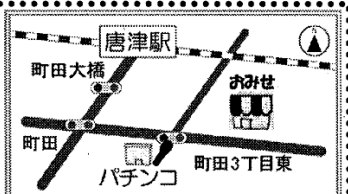

げんきくのみせ 唐津店

電話 / 0955-80-7085
〒847-0821
唐津市町田 5-9-47
定休日 土曜日、日曜日

《営業時間》
月～金 10時～18時30分
祝日も営業しています。
《キープ受け取り時間》
月～金 12時～18時30分