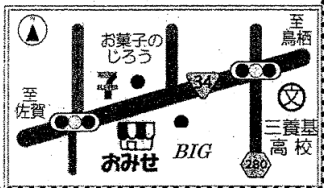

こんにちは
みやき店です

11 月号

冬のおくりものの時期
になりました。

・おすすめ商品は
博多炊き餃子セットです!

1食3~4人分 ・スープに化学調味料は一切
使用していません。・ちゃんぽん麺入り。(こんにゃく
入り。(こんにゃくは、お好みに合わせて、お使い下さい!)

大切な方へ 冬のおくりもの
是非ご利用、宜しくお願ひします。
(配達料こみの値段です)

お買い物の際には 組合員証をご提示ください。

げんきくんのみせ みやき店 《営業(キープ受け取り)時間》
電話 / 0942-50-8544 月~金 11時~18時
〒849-0101 三養基郡みやき町原古賀 508-1 祝日も営業しています。
定休日 土曜日、日曜日

こんにちは 武雄店です

11 月号

★「旬に搾ったりんごジュース」のご予約、
ありがとうございました。

★27号より「元気な卵のマヨネーズ」が
規格変更になってます。

500g→330gに規格が替わり、利用
し易くなりました。

※いよいよ36号より「ハムソーセージ」がリニューアル
します。お楽しみに!!

げんきくんの店
スタッフ募集中!

お買い物の際には 組合員証をご提示ください。