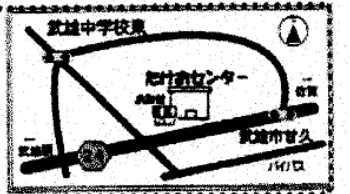

げんきくんの店
スタッフ募集中!

お買い物の際には 組合員証をご提示ください。

げんきくんのみせ 武雄店 《営業時間》
電話 / 0954-20-0099 月~金 10時~18時
〒843-0024 祝日も営業しています。
武雄市武雄町大字富島 12243-1 《キープ受け取り時間》
定休日 土曜日、日曜日 月~金 12時~18時