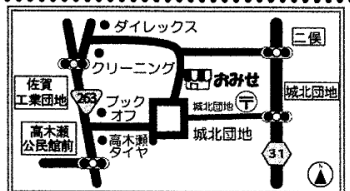

げんきくんのみせ 高木瀬店

電話 ☎0952-37-7907
〒849-0922
佐賀市高木瀬東 6丁目 13-22
定休日 土曜日、日曜日
定休日以外の祝日は営業しています

《営業時間》
月～木 10時30分～18時30分
金 10時30分～19時
《キープ受け取り時間》
月～木 11時～18時30分
金 11時～19時