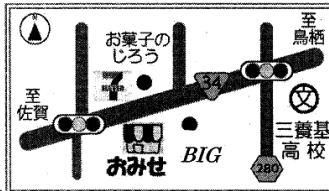

こんにちは 唐津店です。9月号

だいぶ朝夕涼しさを
感じる様になりましたね。

さて唐津店では、

久しぶりの「ふくれん」の
が試飲・試食販売にいらっしゃいます。

日時 9月13日(水) (ジュース・豆腐・餅)
etc.

11時30分～15時

詳しくは、スタッフまでお聞取下さい。

皆様のご来店も
お待ちしております。

お買い物の際には 組合員証をご提示ください。

げんきくんのみせ 唐津店

電話 / 0955-80-7085
〒847-0821
唐津市町田 5-9-47
定休日 土曜日、日曜日

《営業時間》
月～金 10時～18時30分
祝日も営業しています。
《キープ受け取り時間》
月～金 12時～18時30分

こんにちは 鳥栖店です 9月号

残暑お見舞い申し上げます。
夏祭りにはたくさんのご来店
有難うございました。

25号(8/28日週カタログ配布分より)

りんご・みかんの
早期予約が始まります。

今年は、不安定な気象状況の中、
生産者の皆さん頑張っておられます。
応援する為にも、ぜひご予約を
お願いします。

お買い物の際には 組合員証をご提示ください。

げんきくんのみせ 鳥栖店

電話 / 0942-83-1902
〒841-0037
鳥栖市本町 2-1411
定休日 土曜日、日曜日

《営業時間》祝日も営業しています。
月～金 10時～18時
《キープ受け取り時間》
月～木 12時～18時30分
金 12時～19時

9月号

みやき店

げんきくんのみせ

安心・安全産直りんご
みかんは「早期予約」がおすすめです。

りんご・みかん早期予約案内

◎毎週のカタログで注文するより、みかんは約15%
20%、りんごは、5～20%お得です。
予約していただく事で、生産者も計画的に出荷
できますので通常のご注文の方より、
優先的お届けできます。

りんごみかん予約宜しくお願ひ致します。
お買い物の際には 組合員証をご提示ください。

げんきくんのみせ みやき店

電話 / 0942-50-8544
〒849-0101
三養基郡みやき町原古賀 508-1
定休日 土曜日、日曜日

《営業(キープ受け取り時間)》
月～金 11時～18時
祝日も営業しています。

げんきくんのみせ 高木瀬店 9月号

試食・試飲を始めたい
と思います。

ぜひご試食
下さい

お楽しみに!

お買い物の際には 組合員証をご提示ください。

げんきくんのみせ 高木瀬店

電話 ☎0952-37-7907
〒849-0922
佐賀市高木瀬東 6丁目 13-22
定休日 土曜日、日曜日
定休日以外の祝日は営業しています

《営業時間》
月～木 10時30分～18時30分
金 10時30分～19時
《キープ受け取り時間》
月～木 11時～18時30分
金 11時～19時