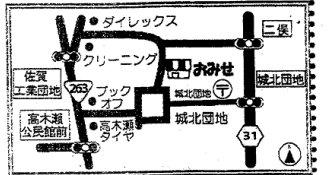

おみせ独自の特典プラス  
各種カード払いOKです

お買い物の際には 組合員証をご提示ください。

げんきくのみせ 高木瀬店

《営業時間》  
月～木 10時30分～18時30分  
金 10時30分～19時  
電話/ 0952-37-7907  
〒849-0922  
佐賀市高木瀬東6丁目13-22  
定休日 土曜日、日曜日

《営業時間》  
月～木 11時～18時30分  
金 11時～19時

こんにちは! 本庄店です