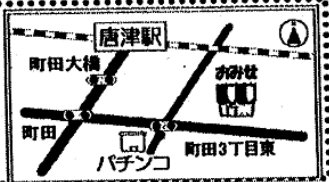

6月5日～受付開始

ご来店 心より  
お待ちしております

お買い物の際には 組合員証をご提示ください。

げんきくのみせ 唐津店

電話/ 0955-80-7085  
〒847-0821  
唐津市町田 5-9-47  
定休日 土曜日、日曜日

《営業時間》  
月～金 10時～18時30分  
祝日も営業しています。  
《キープ受け取り時間》  
月～金 12時～18時30分

げんきくのみせ

高木瀬店です