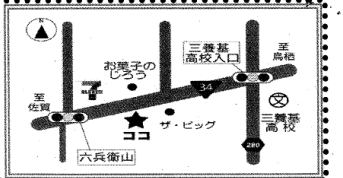

## げんきくのみせ みやき店

電話 / 0942-50-8544  
〒849-0101  
三養基郡みやき町原古賀 508-1  
定休日 土曜日、日曜日

《営業(キープ受け取り)時間》  
月～金 11時～18時  
祝日も営業しています。