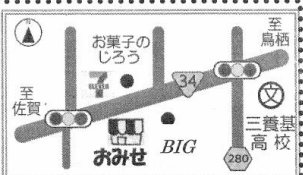

鳥栖地区推進の おすすめ品

🍅 **国産トマト 鍋スープの素**
(国産トマトをたっぷり使用して濃厚)
「トマトは、抗酸化作用が強く
美容・健康に効果です!」

スタッフ同、ご来店お待ちしております!

お買い物の際には 組合員証をご提示ください。

げんきくのみせ みやき店
電話 / 0942-50-8544
〒849-0101
三養基郡みやき町原古賀 508-1
定休日 土曜日、日曜日

《営業(キープ受け取り)時間》
月～金 11時～18時
祝日も営業しています。