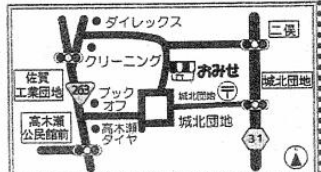

お買い物の際には 組合員証をご提示ください。

げんきくのみせ 高木瀬店

電話 / 0952-37-7907
〒849-0922
佐賀市高木瀬東6丁目 13-22
定休日 土曜日、日曜日

《営業時間》
月～木 10時30分～18時30分
金 10時30分～19時
《キープ受け取り時間》
月～木 11時～18時30分
金 11時～19時