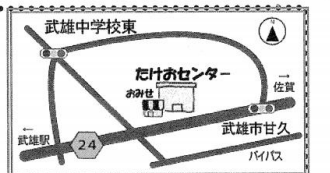

お買い物の際には 組合員証をご提示ください。

げんきくのみせ 武雄店

電話 / 0954-20-0099
〒843-0024
武雄市武雄町大字富岡 12243-1
定休日 土曜日、日曜日

《営業時間》
月～金 10時～18時
祝日も営業しています。
《キープ受け取り時間》
月～金 12時～18時