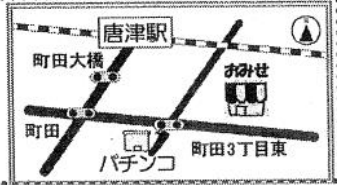

こんにちは 唐津店です

12

月号

年内最後のイベント
『冬の感謝祭』
2022
12月5日(月)
12月9日(金)

メーカー商品を
イベント価格にて販売
(売り切れご免)
★一部メーカー紹介
・チョコ醤油
・三桃食品(冷凍等)

感謝祭週は、
お買い物 ¥1,000ごとに
ガホン抽選

※詳しくはスタッフまで
お尋ね下さいね
ご来店お待ちしております。

お買い物の際には 組合員証をご提示ください。

げんきくのみせ 唐津店

電話 / 0955-80-7085
〒847-0821
唐津市町田 5-9-47
定休日 土曜日、日曜日

《営業時間》
月～金 10時～18時30分
祝日も営業しています。
《キープ受け取り時間》
月～金 12時～18時30分

こんにちは 武雄店です

12

月号

これからクリスマス、お正月と行事が続き
忙しい時期になりますね。
そんな時に暖かいお鍋やおでんは
この季節の定番メニューで重宝しますよね。

スープ各種取りそろえています。

- 水炊きスープ
- 寄せ鍋スープ
- キムチ鍋スープ等

忙しい時の私のおすすめは、ミールキット

- 八宝菜セット
- 青椒肉絲セット
- 田鍋肉セット
- 春雨のうまか炒めセットなど

安心、安全な野菜と肉とたれがセットについて意味なく
サツと美味しく決まります。ぜひお試しください!

お買い物の際には 組合員証をご提示ください。

げんきくのみせ 武雄店

電話 / 0954-20-0099
〒843-0024
武雄市武雄町大字富岡 12243-1

《営業時間》
月～金 10時～18時
祝日も営業しています。
《キープ受け取り時間》
月～金 12時～18時

本庄店

12

月号

12月3日(土) 10:00～17:00

1日限定ショップ開催

足に優しく 人に優しい 靴工房 JUMBO

JUMBOのスタッフが相談にのりま
す。当日は店内の商品も購入できま
す。お友だちと一緒にご来店下さい

肉まんとおなじみの「三桃食品」さんや
和菓子やケーキの「丸さんまんじゅう」さんの
商品も当日のみお得価格で販売しま
す。当日は店内の商品も購入できま
す。

詳しくは後日発行のチラシを
ご覧下さい!

げんきくのみせ 本庄店

電話 / 0952-27-3177
〒840-0027
佐賀市本庄町本庄 575-4

《営業時間》
月～金 11時～19時
祝日も営業しています。
《キープ受け取り時間》
月～金 11時～19時

社会福祉法人グリーンコープ リサイクルショップ
国境を越えた子育て支援!

12

月号

リサイクルショップ「ゆう*あい」は、
げんきくのみせ「本庄店」に
併設しています。

知っていますか? 「ゆう*あい」ではリサイクル商品だけでなく、

「特企品」も販売しています。

● 特企品とは、カタログや別冊「miyako」などに掲載されて
いる雑貨、衣類、靴などのサイズ違い等で戻ってきた
未使用品です。約半額で購入できます。とってもお得です。

例えば、

- ★ HEADトレイルシューズ カタログ価格 6579円 → 3300円
- ★ 自由に囲えるガーデンフェンス カタログ価格 1518円 → 600円

12月3日(土)は、1日限定ショップを開催します。
お楽しみ企画があります!!
10:00～17:00まで営業しています。ぜひご来店ください。

★年末年始の営業日の案内は、後日発行のチラシをご覧ください。

げんきくのみせ 本庄店

電話 / 0952-27-3177
〒840-0027
佐賀市本庄町本庄 575-4

《営業時間》
月～金 11時～19時
祝日も営業しています。
《キープ受け取り時間》
月～金 11時～19時