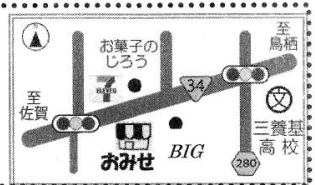

12

月号

今年もあとわずかになりました。来年も安心・安全のグリーンコープ(みやき店)をよろしくお願ひ致します!

皆様、健康に長を付けて、頑張りましょう!

お買い物の際には 組合員証をご提示ください。

げんきくのみせ みやき店 《営業(キープ受け取り)時間》
電話 / 0942-50-8544 月~金 11時~18時
〒849-0101
三養基郡みやき町原古賀 508-1 祝日も営業しています。
定休日 土曜日、日曜日