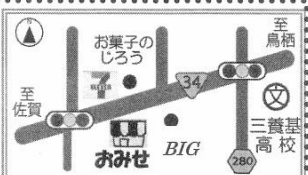

《営業(キープ受け取り)時間》

月～金 11時～18時
祝日も営業しています。