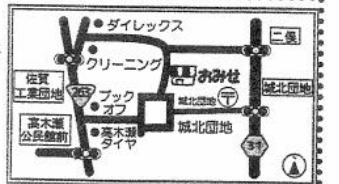

げんきくのみせ 高木瀬店

《営業時間》
月~木 10時30分~18時30分
金 10時30分~19時
電話 / 0952-37-7907
〒849-0922
佐賀市高木瀬東 6丁目 13-22
定休日 土曜日、日曜日

《キープ受け取り時間》
月~木 11時~18時30分
金 11時~19時