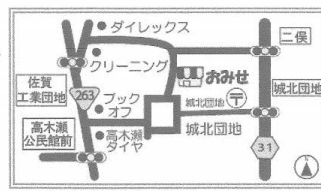

こんにちは 鳥栖店です

『わくわくポイントカード鳥栖』はじまっています。

げんきくんのみせ鳥栖店のみのポイントカードです。

ポイント付与期間 2022年 8月1日(月)~11月30日(水)

ポイント使用期間 2022年 9月1日(木)~12月30日(金)

- ・お店でお買い物、500円購入ごと 1P
- ・キープ商品受取時 (予約品のみは除く) 1P
- ・取組参加毎に (ギフト・リンゴミカン早期予約など) 1P
- ・組合員紹介で(加入にならなくても) 1P

特典 合計10P ①100円の商品券として利用 ②ラップと交換 が選べます

※お買い得商品も 色々と用意しています

皆様のご来店をお待ちしております。

お買い物の際には 組合員証をご提示ください。

げんきくんのみせ 鳥栖店

《営業時間》祝日も営業しています。

月~金 10時~18時

《キープ受け取り時間》

月~木 12時~18時30分

金 12時~19時

電話 / 0942-83-1902
〒841-0037
鳥栖市本町2-1411
定休日 土曜日、日曜日

げんきくんのみせ 高木瀬店です

高木瀬店では いろいろ商品を取り揃えています

スローワーク大和さん 農業不使用 全部108円です

月曜~木曜 規格外食パン
月曜と水曜 牛乳・卵 (数量限定)

ご注文忘れの品はありませんか?

お待ちしております

お買い物の際には 組合員証をご提示ください。

げんきくんのみせ 高木瀬店

《営業時間》

月~木 10時30分~18時30分

金 10時30分~19時

電話 0952-37-7907
〒849-0922
佐賀市高木瀬東6丁目13-22

《キープ受け取り時間》

月~木 11時~18時30分

金 11時~19時

定休日 土曜日、日曜日
定休日以外の祝日は営業しています

こんにちは 唐津店です

今日は「カー応援のため」

イベント価格で販売します

9月19日(日)~9月23日(金)まで

★クルマキョー

(例)和風万能うま味汁、さしみしょうゆなど

★森光商店

(例)塩せん、つばきみあん、マーマレードなど

※数量限定なのでお早目に!

ご来店お待ちしております

お買い物の際には 組合員証をご提示ください。

げんきくんのみせ 唐津店

《営業時間》

月~金 10時~18時30分

祝日も営業しています。

《キープ受け取り時間》

月~金 12時~18時30分

電話 / 0955-80-7085
〒847-0821
唐津市町田5-9-47
定休日 土曜日、日曜日

こんにちは 武雄店です

国産 完熟 24号 早期予約

産直 25号~27号

注文、よろしくお願ひです。

25号~27号

産直 早期予約

お買い物の際には 組合員証をご提示ください。

げんきくんのみせ 武雄店

《営業時間》

月~金 10時~18時

祝日も営業しています。

《キープ受け取り時間》

月~金 12時~18時

電話 / 0954-20-0099
〒843-0024
武雄市武雄町大字富岡12243-1
定休日 土曜日、日曜日