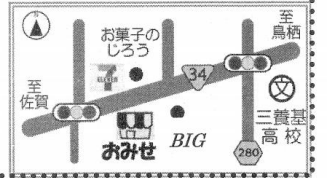

### げんきくのみせ みやき店

電話 / 0942-50-8544  
〒849-0101  
三養基郡みやき町原古賀 508-1  
定休日 土曜日、日曜日

《営業(キープ受け取り)時間》  
月～金 11時～18時  
祝日も営業しています。

こんにちは!

9月号