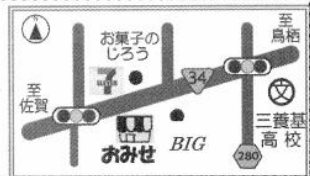

たれ・塩どちらも美味しいよ。

しっかり食べて
暑い夏を乗り切ろう!!

お買い物の際には 組合員証をご提示ください。

げんきくのみせ みやき店
電話 / 0942-50-8544
〒849-0101
三養基郡みやき町原古賀 508-1
定休日 土曜日、日曜日

《営業(キープ受け取り時間)》
月～金 11時～18時
祝日も営業しています。

こんにちは! 本庄店です

駄菓子屋さん
始めます!

だかしや