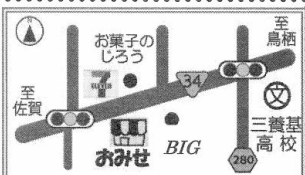

地区会のおあめの1品です

クリーミーで美味しいヨ!!

コーンの甘みが生きています
少しながーく待つと飲むのが
コツですよ!

お買い物の際には 組合員証をご提示ください。

げんきくのみせ みやき店

電話 / 0942-50-8544
〒849-0101
三善基郡みやき町原古賀 508-1
定休日 土曜日、日曜日

《営業(キープ受け取り)時間》
月～金 11時～18時
祝日も営業しています。

こんにちは 伊万里店です