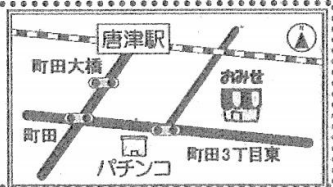

げんきくのみせ 唐津店

電話 / 0955-80-7085
〒847-0821
唐津市町田 5-9-47
定休日 土曜日、日曜日

《営業時間》
月～金 10時～18時30分
祝日も営業しています。
《キープ受け取り時間》
月～金 12時～18時30分

こんにちは
げんきくのみせ 高木瀬店です

♡ 配達でのご利用の
組合員さんへ

ご注文忘れの商品はありませんか？
高木瀬店ではいつでもお買物ができます

冷凍食品・お肉・お菓子セット・お野菜・企画外
ジュース・アイス は1本から買えます。
カタログには載っていない商品、いろいろとりそろえて
あります。