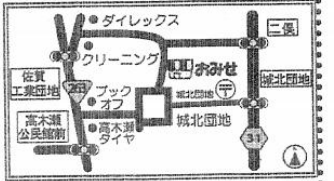

みなさまの
ご来店 お待ち
しております!!

お買い物の際には 組合員証をご提示ください。

げんきくのみせ 高木瀬店

電話 / 0952-37-7907
〒849-0922
佐賀市高木瀬東6丁目13-22
定休日 土曜日、日曜日

《営業時間》
月～木 10時30分～18時30分
金 10時30分～19時

《キープ受け取り時間》
月～木 11時～18時30分
金 11時～19時

社会福祉法人グリーンコープ リサイクルショップ
国境を越えた子育て支援!