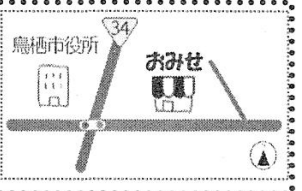

10周年感謝祭

日時 2022年2月21日(月)~2月25日(金)

1. 感謝価格販売
2. 丸きんまんじゅうさん 21日(月)~
   - 森光商店さん 22日(火)~
   - MSFさん (旧、宮島しょうゆフレーバー) 23日(水)~

1000円以上の買い物で
抽選券進呈!!
素敵な商品が当たります。
別日2/28~3/11
当選番号を掲示します。
ぜひ、見に来て下さい。

皆様のご来店を
お待ちしております。 お買い物の際には 組合員証をご提示くだ