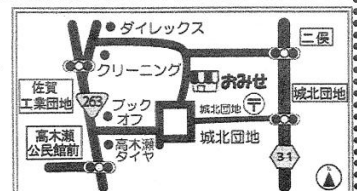

こんにちは 高木瀬店です

こんにちは 鳥栖店です

いつもご利用ありがとうございます。
おかげさまで、今年10周年を迎えます。
日頃の感謝の気持ちを込めて

春のスイーツ & 手作りフリーマーケット

丸きんまんじゅうの和洋菓子
感謝価格で販売 3月7日(月)~12日(土)

手作マーケット (マスク、ドライフラワー、
アクセサリー、通園バック等)
3月12日(土)10:00~15:00

おたのしみ
ご来店お待ちしております。 買い物の際には 組合員証をご提示ください。

げんきくのみせ 高木瀬店 《営業時間》
電話 / 0952-37-7907 月~木 10時30分~18時30分
〒849-0922 佐賀市高木瀬 6丁目 13-22 金 10時30分~19時
定休日 土曜日、日曜日 《キープ受け取り時間》
月~木 11時~18時30分
金 11時~19時

げんきくのみせ 鳥栖店 《営業時間》 祝日も営業しています。
電話 / 0942-83-1902 月~金 10時~18時
〒841-0037 鳥栖市本町 2-1411 《キープ受け取り時間》
定休日 土曜日、日曜日 月~木 12時~18時30分
金 12時~19時