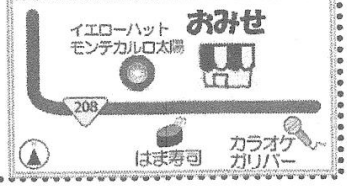

スプリングフェア開催 春の衣替えに! 模様替えに!

カーテン、布など
も揃えています
お友達と一緒にご来店
ください。

げんきくんのみせ 本庄店
電話 / 0952-27-3177
〒840-0027
佐賀市本庄町本庄 575-4
定休日 土曜日・日曜日

《営業時間》
月～金 11時～19時
祝日も営業しています。

《キープ受け取り時間》
月～金 11時～19時

3月号

● 新商品がたくさん登場していますよ。
カタログをよみく 見て下さいね