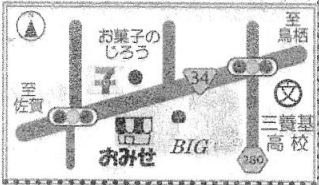

みやき店 03

げんきくのみせ

こんにちは 唐津店です

毎回好評の
鶴さんの「いちご大福」販売!
3/18(金) 予約 限定20パック 承り中です。
詳しくはスタッフまでお尋ね下さい。
ご来店お待ちしております♡

みやき店 2月祭り
ありがとうございました。
心よりお礼申し上げます。
これからも、みやき店を
よろしく、お願ひ致します!!

コロナ対策で、まだまだ大変
ですが、安心・安心の食材で
頑張っています...
お買い物の際には 組合員証をご提示ください。

げんきくのみせ みやき店 《営業(キープ受け取り)時間》
電話 / 09 4 2-50-8544 月~金 11時~18時
〒849-0101 三養基郡みやき町原古賀 508-1 祝日も営業しています。
定休日 土曜日、日曜日

げんきくのみせ 唐津店 《営業時間》
電話 / 0955-80-7085 月~金 10時~18時30分
〒847-0821 唐津市町田 5-9-47 祝日も営業しています。
定休日 土曜日、日曜日 《キープ受け取り時間》
月~金 12時~18時30分