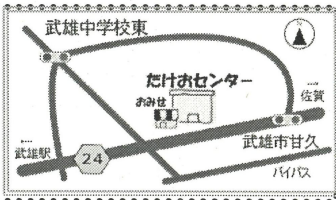

こんにちは!!
武雄店です。

ポイントカード 3月18日まで
開催中です。

500円お買い上げごとに1ポイント
20ポイントで200円のお買物券に

営業時間

月～金 10:00～18:00

キープ受取時間

月～金 12:00～18:00

お買い物の際には 組合員証をご提示ください。

げんきくのみせ 武雄店

電話 / 0954-20-0099
〒843-0024
武雄市武雄町大字富岡 12243-1
定休日 土曜日、日曜日

《営業時間》
月～金 10時～18時
祝日も営業しています。
《キープ受け取り時間》
月～金 12時～18時

こんにちは。みやき店です。
みやき店のご利用ありがとうございます。

〈2月みやき店祭り〉

開催日：2月21日(月)～2月25日(金)

チョコ醤油さんの商品を
特売価格で販売を致します!