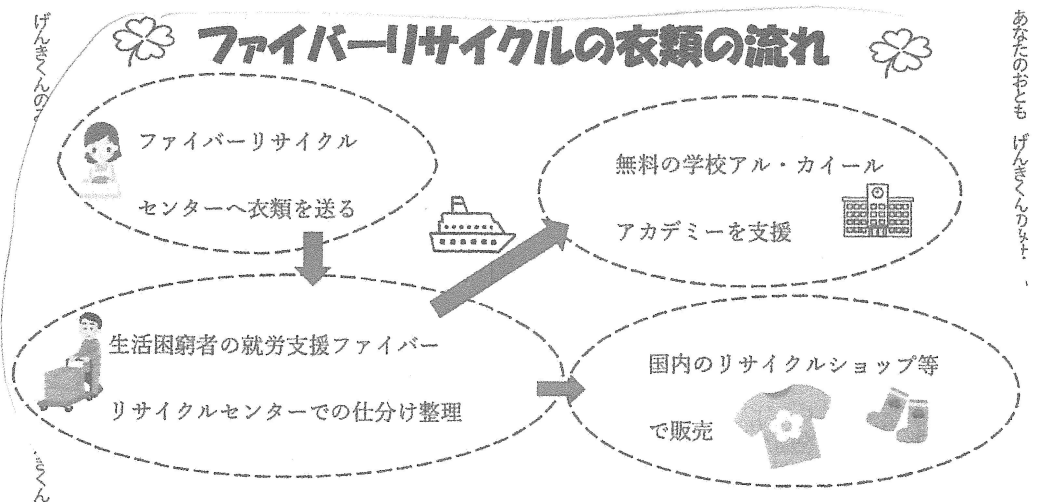

本庄店

お得な お買い物情報です 良い物をお安く買って下さいね!!

- ☆規格外食パン☆ 月～木曜日
- ☆菓子パン類☆ 火曜日
- ☆規格外野菜☆☆スローワーク大和さん野菜☆☆ 月曜日～
- ☆☆月・火・木曜日

お買い物の際には 組合員証をご提示ください

げんきくのみせ 本庄店
電話 / 0952-27-3177
〒840-0027
佐賀市本庄町本庄575-4
定休日 土・日曜日

《営業時間》
月～金 11時～19時
祝日も営業しています。
《キープ受け取り時間》
月～金 11時～19時

リサイクルショップ ゆづあい

ファイバーリサイクルは
GCさがでは、2013年から始まりました。
国境を越えた子育て支援やリサイクルの輪を
広げるために取り組んでいます。

衣類を届けてください

衣類を買ってください

げんきくのみせ 本庄店
電話 / 0952-27-3177
〒840-0027
佐賀市本庄町本庄575-4
定休日 土・日曜日

《営業時間》
月～金 11時～19時
祝日も営業しています。
《キープ受け取り時間》
月～金 11時～19時