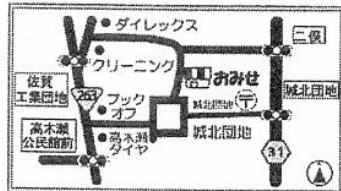

こんにちは 高木瀬店です

♡ 組合員さん大募集しています

ゼミご友人・お知り合いの方を
『ご紹介』ください!!
スタッフ一同皆さまの
ご来店お待ちしております

お買い物の際には 組合員証をご提示ください。

げんきくのみせ 高木瀬店
定休日以外の祝日は営業しています
電話 / 0952-37-7907
〒849-0922
佐賀市高木瀬東6丁目13-22
定休日 土曜日、日曜日

《営業時間》
月～木 10時30分～18時30分
金 10時30分～19時
《キープ受け取り時間》
月～木 11時～18時30分
金 11時～19時