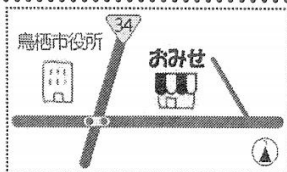

こんにちは 唐津店です 1月号

今年は去年よりも もっと良い
一年となりますように。

年明けは
1/6(木)からの営業です。

今回は
1/8(土)も営業いたします。

近日中にアロマコーヒーさんより
お得価格販売を予定しています。

詳しくは スタッフまで
おたずね下さい。

お待ちしております。 お買い物の際には 組合員証をご提示ください。

げんきくんのみせ 唐津店

電話 / 0955-80-7085
〒847-0821
唐津市町田 5-9-47
定休日 土曜日、日曜日

《営業時間》
月～金 10時～18時30分
祝日も営業しています。
《キープ受け取り時間》
月～金 12時～18時30分

こんにちは 伊万里店です 1月号

2021年皆様と共に
笑顔で過ごすことができました。
ありがとうございました。

2022年も よろしくお願ひします ♪

1月は... 丸きんまんじゅうさんの
おいしいスイーツで♡♡♡

“スイーツフェスタ”を予定しています!

詳しくは
伊万里店まで
ご連絡ください

お買い物の際には 組合員証をご提示ください。

げんきくんのみせ 伊万里店

電話 / 0955-25-8075
〒848-0041
伊万里市新天町 719-1
定休日 土曜日、日曜日

《営業時間》
月～金 10時～18時30分
祝日も営業しています。
《キープ受け取り時間》
月～金 12時～18時30分

こんにちは 鳥栖店です 1月号

2022年もどうぞよろしくお願ひします

毎日忙しいあなたへ..

お湯だけでお粥とおいしい♪

- つぶつぶまいたけポタージュ(5コ入)
- オニオンスープ(5コ入)
- たまごスープ(5コ入)
- 豚汁(4コ入)
- 田舎みそ汁(5コ入)

いつもお店にそろってます

皆様のご来店をじより

お待ちしております

1心も体もぽかぽか

お買い物の際には 組合員証をご提示ください

げんきくんのみせ 鳥栖店

電話 / 0942-83-1902
〒841-0037
鳥栖市本町 2-1411
定休日 土曜日、日曜日

《営業時間》祝日も営業しています。
月～金 10時～18時
《キープ受け取り時間》
月～木 12時～18時30分
金 12時～19時

げんきくんの店 武雄店です 1月号

この一年ご利用ありがとうございました。
2022年もどうぞ
よろしくお願ひします。

年末年始の営業日のお知らせ

- 12月27日(月) } 11:00 ~ 15:00
- 12月29日(木) }
- 12月30日(木) } 10:00 ~ 12:00
- 1月6日(木) } 通常営業
- 1月7日(金) }
- 1月8日(土) } 11:00 ~ 15:00

※げんきくんの店
スタッフ募集中!

お買い物の際には 組合員証をご提示ください。

げんきくんのみせ 武雄店

電話 / 0954-20-0099
〒843-0024
武雄市武雄町大字富岡 12243-1
定休日 土曜日、日曜日

《営業時間》
月～金 10時～18時
祝日も営業しています。
《キープ受け取り時間》
月～金 12時～18時