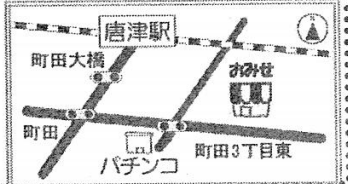

こんにちは 唐津店です 1月号

今年は去年よりも もっと良い
一年となりますように。

年明けは
1/6(木)からの営業です。

今回は
1/8(土)も営業いたします。

近日中にアロマコーヒーさんより
お得価格販売を予定しています。

詳しくは スタッフまで
おたずね下さい。

お待ちしております。 お買い物の際には 組合員証をご提示ください。

げんきくんのみせ 唐津店

電話 / 0955-80-7085
〒847-0821
唐津市町田 5-9-47
定休日 土曜日、日曜日

《営業時間》
月～金 10時～18時30分
祝日も営業しています。
《キープ受け取り時間》
月～金 12時～18時30分

こんにちは 伊万里店です 1月号

2021年皆様と共に
笑顔で過ごすことができました。
ありがとうございました。

2022年も よろしくお願ひします ♪

1月は... 丸きんまんじゅうさんの
おいしいスイーツで♡♡♡

“スイーツフェスタ”を予定しています!

詳しくは
伊万里店まで
ご連絡ください

お買い物の際には 組合員証をご提示ください。

げんきくんのみせ 伊万里店

電話 / 0955-25-8075
〒848-0041
伊万里市新天町 719-1
定休日 土曜日、日曜日

《営業時間》
月～金 10時～18時30分
祝日も営業しています。
《キープ受け取り時間》
月～金 12時～18時30分

こんにちは 鳥栖店です 1月号

2022年もどうぞよろしくお願ひします

毎日忙しいあなたへ..

お湯だけでお粥とおいしい♪

- つぶつぶまいたけポタージュ(5コ入)
- オニオンスープ(5コ入)
- たまごスープ(5コ入)
- 豚汁(4コ入)
- 田舎みそ汁(5コ入)

いつもお店にそろってます

皆様のご来店をじより

お待ちしております

1心も体もぽかぽか

お買い物の際には 組合員証をご提示ください

げんきくんのみせ 鳥栖店

電話 / 0942-83-1902
〒841-0037
鳥栖市本町 2-1411
定休日 土曜日、日曜日

《営業時間》祝日も営業しています。
月～金 10時～18時
《キープ受け取り時間》
月～木 12時～18時30分
金 12時～19時

げんきくんの店 武雄店です 1月号

この一年ご利用ありがとうございました。
2022年もどうぞ
よろしくお願ひします。

年末年始の営業日のお知らせ

- 12月27日(月) } 11:00 ~ 15:00
- 12月29日(木) }
- 12月30日(木) } 10:00 ~ 12:00
- 1月6日(木) } 通常営業
- 1月7日(金) }
- 1月8日(土) } 11:00 ~ 15:00

※げんきくんの店
スタッフ募集中!

お買い物の際には 組合員証をご提示ください。

げんきくんのみせ 武雄店

電話 / 0954-20-0099
〒843-0024
武雄市武雄町大字富岡 12243-1
定休日 土曜日、日曜日

《営業時間》
月～金 10時～18時
祝日も営業しています。
《キープ受け取り時間》
月～金 12時～18時