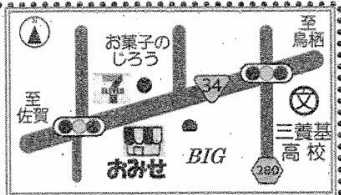

みやき店 げんきくんのみせ

12月の感謝祭 ありがとうございました! 心より御礼申し上げます!!

グリーンコープの安心・安全の 食材で、健康で、頑張り ましよう...

本年も宜しくお願い致します!

お買い物の際には 組合員証をご提示ください。

げんきくんのみせ みやき店 《営業(キープ受け取り)時間》
電話/ 0942-50-8544 月~金 11時~18時
〒849-0101 三養基郡みやき町原古賀 508-1 祝日も営業しています。
定休日 土曜日、日曜日