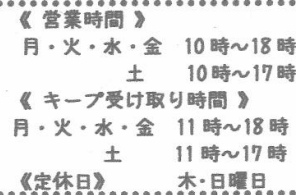

〈今後の営業予定〉

12/27(月)	通常営業
28(火)	"
29(水)	10時~15時
30(木)	10時~12時
31(金)	12/31(金) ~ 1/5(水) 店休日
1(土)	
1/5(水)	店休日
6(木)	通常営業
7(金)	"
8(土)	10時~15時

御来店 お待ちしています!

げんきくんのみせ 高木瀬店 《営業時間》
月・火・水・金 10時~18時
土 10時~17時
定休日以外の祝日は営業しています
《キープ受け取り時間》
電話/ 0952-37-7907 月・火・水・金 11時~18時
〒849-0922 土 11時~17時
佐賀市高木瀬東6丁目13-22 《定休日》 木・日曜日