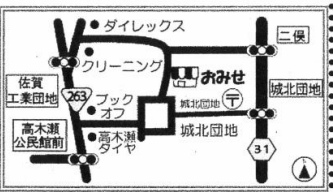

げんきくんのみせ 高木瀬店

定休日以外の祝日は営業しています 《営業時間》

電話 / 0952-37-7907
〒849-0922
佐賀市高木瀬東6丁目13-22
定休日 土曜日、日曜日

月~木 10時30分~18時30分
金 10時30分~19時

《キープ受け取り時間》

月~木 11時~18時30分
金 11時~19時

11 月号

こんにちは 伊万里店です ぜひ ご検討下さい!!