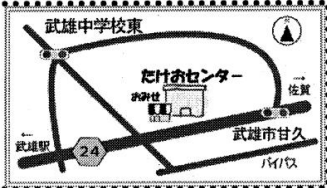

お買い物の際には 組合員証をご提示ください。

げんきくんのみせ 武雄店

電話 / 0954-20-0099
〒843-0024
武雄市武雄町大字富岡 12243-1
定休日 土曜日、日曜日

《営業時間》
月～金 10時～18時
祝日も営業しています。
《キープ受け取り時間》
月～金 12時～18時