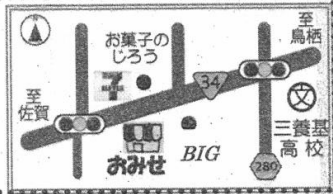

11 月号

げんきくんの

みやき店

冬のキープはじまります!!

(冬のおくりもの) 32号

◎大切な方への贈り物として
ご利用下さいませ!

人気商品のチャンポンを おすすめします◎

皆様のご来店、心よりお待ちしております!
営業時間 AM 11:00 ~ PM 18:00

お買い物の際には 組合員証をご提示ください。

げんきくんのみせ みやき店

《営業(キープ受け取り)時間》

電話 / 0942-50-8544
〒849-0101
三養基郡みやき町原古賀 508-1
定休日 土曜日、日曜日

月~金 11時~18時

祝日も営業しています。

11 月号

こんにちは 鳥栖店です

冬のおくりものシーズンが やって来ました!!

今年もお勧め商品や新商品が 沢山揃ってます

御自分へのご褒美にもぜひどうぞ

【受付】10月25日(月)~11月5日(金)

クリスマスケーキ
おせち
と一緒に

お買い物の際には 組合員証をご提示ください

げんきくんのみせ 鳥栖店

《営業時間》祝日も営業しています。

電話 / 0942-83-1902
〒841-0037
鳥栖市本町2-1411
定休日 土曜日、日曜日

月~金 10時~18時

《キープ受け取り時間》

月~木 12時~18時30分
金 12時~19時

こんにちは 高木瀬店です

11月
November

感謝祭!!

11月22日~

秋の感謝祭を行います

感謝価格の商品販売です

詳しくは別チラシをご覧ください

♪ご来店お待ちしております

お買い物の際には 組合員証をご提示ください。

げんきくんのみせ 高木瀬店

定休日以外の祝日は営業しています 《営業時間》

電話 / 0952-37-7907
〒849-0922
佐賀市高木瀬東6丁目13-22
定休日 土曜日、日曜日

月~木 10時30分~18時30分
金 10時30分~19時

《キープ受け取り時間》

月~木 11時~18時30分
金 11時~19時

11 月号

こんにちは 伊万里店です ぜひ ご検討下さい!!

伊万里店で商品を受け取る キープ組合員になりませんか?

【キープ組合員のメリット】

- お好きな時間にも受取り可能 (12時~18時30分)
- お店で注文し忘れの商品を購入できる。
- カタログで注文した商品の価格が3% offになります。(一部を除く)
- 受け取り日にご来店できない時の預り手数料などは、一切ありません。

組合員の皆様のため
のお店です。ぜひ、一度、
足を運ばれて下さい!!
詳しくは、お店まで
お問い合わせ下さい!

店長の
西岡です!

店内の様子です。☆
いろいろな商品
があります。

お買い物の際には 組合員証をご提示ください。

げんきくんのみせ 伊万里店

《営業時間》

電話 / 0955-25-8075
〒848-0041
伊万里市新天町 719-1
定休日 土曜日、日曜日

月~金 10時~18時30分

祝日も営業しています。

《キープ受け取り時間》

月~金 12時~18時30分