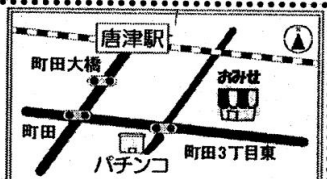

こんにちは。
武雄店です。

『冬のギフト』
が始まりました。

安心、安全な商品を、
いつも、お世話になっている
方へ、いつも、がんばっている
自分へ。いかがですか？

『ポイントカード』開催中!!

500円のお買い上げごとに
1ポイント付きます。ぜひ
お買い物に来て下さい。

お買い物の際には 組合員証をご提示ください。

げんきくんのみせ 武雄店

電話 / 0954-20-0099
〒843-0024
武雄市武雄町大字富岡 12243-1
定休日 土曜日、日曜日

《営業時間》
月～金 10時～18時
祝日も営業しています。
《キープ受け取り時間》
月～金 12時～18時

こんにちは
唐津店です

今年もこの季節になりましたね

『冬のおくりもの』

冬ギフトカタログは 1/8(日)週～販売中。

このように時こそ、大切な方へ

想いを贈りませんか～♡

みんなの
ご来店を

お待ちしております

お買い物の際には 組合員証をご提示ください。

げんきくんのみせ 唐津店

電話 / 0955-80-7085
〒847-0821
唐津市町田 5-9-47
定休日 土曜日、日曜日

《営業時間》
月～金 10時～18時30分
祝日も営業しています。
《キープ受け取り時間》
月～金 12時～18時30分

ゆづ*あい

組合員さんなくても
ご購入頂けます

国境を越えた子育て支援!

オーバ・コート フェア

11月15日(月)～11月19日(金)

2割引です!!

★ 特企市も月時開催

(特企とはカテゴリーに
載っている洋服や雑貨
です。靴は等色々あります。)

げんきくんのみせ 本庄店

電話 / 0952-27-3177
〒840-0027
佐賀市本庄町本庄 575-4
定休日 土曜日・日曜日

《営業時間》
月～金 11時～19時
祝日も営業しています。
《キープ受け取り時間》
月～金 11時～19時

こんにちは! 本庄店です

ポイントカード
始まっています。

～2022年2月4日まで
(使用期間は、2022年3月18日まで)
※ 500円以上お買い物で1ポイント

10ポイントで
100円の値引き
券として使用
出来ます!

詳しくは近くの方へ
入る。別チラシを
見て下さいね!

秋の感謝祭 開催予定

11月15日(月)～11月19日(金)

お買い物の際には 組合員証をご提示ください。

げんきくんのみせ 本庄店

電話 / 0952-27-3177
〒840-0027
佐賀市本庄町本庄 575-4
定休日 土曜日、日曜日

《営業時間》
月～金 11時～19時
祝日も営業しています。
《キープ受け取り時間》
月～金 11時～19時