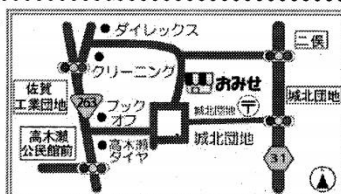

げんきくのみせ 高木瀬店

電話 / 0952-37-7907
〒849-0922
佐賀市高木瀬東 6丁目 13-22
定休日 土曜日、日曜日

《営業時間》
月~木 10時30分~18時30分
金 10時30分~19時
《キープ受け取り時間》
月~木 11時~18時30分
金 11時~19時