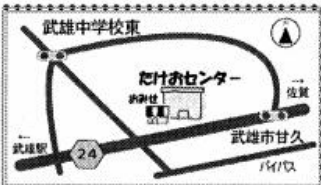

《キープ受け取り時間》
月～木 11時～18時30分
金 11時～19時

こんにちは 武雄店です。

今月は改めて武雄店の
営業時間のご案内です。

営業日: 月曜～金曜

営業時間: 10:00～18:00

(キープ引き取り) 12:00～18:00

♡当日の引き取りが難しい場合は
大変お手数ですがご連絡をお願いします。

8月のお盆の週も通常営業
していますのでご来店お待ちしております。

お買い物の際には 組合員証をご提示ください。

げんきくのみせ 武雄店

電話 / 0954-20-0099
〒843-0024
武雄市武雄町大字富岡 12243-1
定休日 土曜日、日曜日

《営業時間》
月～金 10時～18時
祝日も営業しています。
《キープ受け取り時間》
月～金 12時～18時

こんにちは、鳥栖店です
暑中お見舞申し上げます

8月号

今日は、おいしいざるそば いかがですか
鳥栖店には、とろろそば・更科そば
やぶそば・本十割そば
など