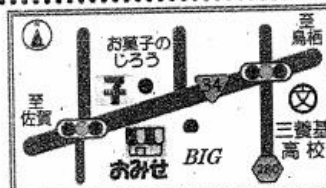

2021年 8月いっぱい!!

大切な人、グリーンコープも伝えてみませんか?

げんきくんのみせ みやき店キープで
ご利用になると商品代金3%引き
などの特典がぁいませ!
(一部除外品あり)

お買い物の際には 組合員証をご提示ください。

げんきくんのみせ みやき店
電話 / 0942-50-8544
〒849-0101
三養基郡みやき町原古賀 508-1
定休日 土曜日・日曜日

《営業(キープ受け取り)時間》
月～金 11時～18時
祝日も営業しています。