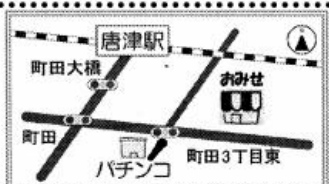

こんにちは
唐津店です

8月号

夏のお楽しみに
冷めたくておいしいアイスは
いかがですか。

- ・グリーンコープのアイスは
  合成着色料・合成保存料
  使用していません
- ・お店では1本売りから
  あります

ご来店お待ちしております。
お盆13日(金)も営業しています。お買い物の際には 組合員証をご提示ください。

げんきくのみせ 唐津店

電話 / 0955-80-7085
〒847-0821
唐津市町田 5-9-47
定休日 土曜日、日曜日

《営業時間》
月～金 10時～18時30分
祝日も営業しています。
《キープ受け取り時間》
月～金 12時～18時30分

こんにちは!!
げんきくのみせ 高木瀬店
です

8月号

お菓子セットやミニアイス
バラ売り、5本指ソックスの足売り
等々...

おみせならではの商品も
準備しています。
ご来店お待ちしております

お買い物の際には 組合員証をご提示ください。

げんきくのみせ 高木瀬店

《営業時間》
月～木 10時30分～18時30分
金 10時30分～19時
電話 / 0952-37-7907
〒849-0922
佐賀市高木瀬東 6丁目 13-22
定休日 土曜日、日曜日

《キープ受け取り時間》
月～木 11時～18時30分
金 11時～19時

こんにちは 武雄店です。

今月は改めて武雄店の
営業時間のご案内です。

営業日: 月曜～金曜

営業時間: 10:00～18:00

(キープ引き取り) 12:00～18:00

♡当日の引き取りが難しい場合は
大変お手数ですがご連絡をお願いします。

8月のお盆の週も通常営業
していますのでご来店お待ちしております。

お買い物の際には 組合員証をご提示ください。

げんきくのみせ 武雄店

電話 / 0954-20-0099
〒843-0024
武雄市武雄町大字富岡 12243-1
定休日 土曜日、日曜日

《営業時間》
月～金 10時～18時
祝日も営業しています。
《キープ受け取り時間》
月～金 12時～18時

こんにちは、鳥栖店です
暑中お見舞申し上げます

8月号

今日は、おいしいざるそば いかがですか
鳥栖店には、とろろそば・更科そば
やぶそば・本十割そば
など

おだしは.. 獲魚だし・つゆちくご2倍
ストレートめんつゆ・蕎麦つゆ
白だしなど色々揃ってます。

ご来店お待ちしております

お買い物の際には 組合員証をご提示ください。

げんきくのみせ 鳥栖店

電話 / 0942-83-1902
〒841-0037
鳥栖市本町 2-1411
定休日 土曜日、日曜日

《営業時間》祝日も営業しています。
月～金 10時～18時
《キープ受け取り時間》
月～木 12時～18時30分
金 12時～19時