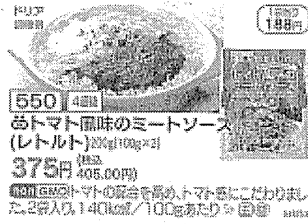

## トマト風味のミートソース

いつでも便利です。

パスタだけでなく

食パンにのせてチーズを

かけて焼くのがGood

ですよ~

お買い物の際には 組合員証をご提示ください。

**げんきくのみせ みやき店** 《営業(キープ受け取り)時間》  
 電話 / 0942-50-8544 月~金 11時~18時  
 〒849-0101 三善基郡みやき町原古賀 508-1 祝日も営業しています。  
 定休日 土曜日、日曜日