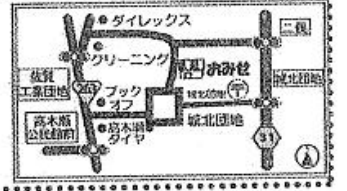

《営業時間》 *木曜日も営業
しています。

月～木 10:30～18:00
金 10:30～18:30

《キープ受取時間》

月～木 11:00～18:30
金 11:00～19:00

◎スタッフ一同 皆様の来店をお待ちしています!!

げんきくのみせ 高木瀬店

電話 / 0952-37-7907
〒849-0922
佐賀市高木瀬東6丁目13-22
定休日 土曜日、日曜日

《営業時間》
月～木 10時30分～18時
金 10時30分～18時30分
《キープ受け取り時間》
月～木 11時～18時30分
金 11時～19時