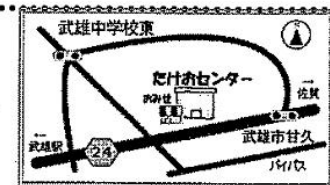

こんにちは

みやき店 です。

【みやき店のお買い得情報】

※月曜日は規格外青果 食パンの日

※火曜日は菓子パンの日

※水曜日は食パンの日

各・数に限りがあります。

皆様のご来店お待ちしております。

お買い物の際には 組合員証をご提示ください。

げんきくんのみせ みやき店

《営業(キープ受け取り)時間》

電話 / 0942-50-8544
〒849-0101
三養基郡みやき町原古賀 508-1
定休日 土曜日、日曜日

月～金 11時～18時
祝日も営業しています。

げんきくんのみせ いつでもどこでも あなたののおとも げんきくんのみせ いつでもどこでも

こんにちは 鳥栖店です♪

2021.2.20で9周年を迎えます!

組合員の皆様 温かく見守り支えて頂き
本当にありがとうございます

これからも『いつもそこにある店』として
皆様と共に歩んでいきたいと思ひます

今後ともよろしくお願ひ致します

ご来店
お待ちしております

コロナ禍ではありますが ひっそりと
2月22日週におたのしみ企画を計画中です
近くに来られた際には
鳥栖店をのぞいてみて下さい

お買い物の際には 組合員証をご提示ください。

げんきくんのみせ 鳥栖店

《営業時間》祝日も営業しています。

電話 / 0942-83-1902
〒841-0037
鳥栖市本町2-1411
定休日 土曜日、日曜日

月～金 10時～18時
《キープ受け取り時間》
月～木 12時～18時30分
金 12時～19時

こんにちは、武雄店です。
寒い日が続いていますね。
アロマさんのイベント予定です。
インスタオリジナルなる言替用
インスタオリジナルなる(ゼン)200g
・ナチュラルッサ(粉)です
規格外の野菜や、パンも
販売しています。
是非お店に来て下さい。
スタッフ募集中です。
気に入る方、声をかけて下さい。

お買い物の際には 組合員証をご提示ください。

げんきくんのみせ 武雄店

《営業時間》
月～金 10時～18時
祝日も営業しています。
《キープ受け取り時間》
月～金 12時～18時

電話 / 0954-20-0099
〒843-0024
武雄市武雄町大字富岡 12243-1
定休日 土曜日、日曜日

げんきくんのみせ 伊万里店です!

「今月のおすすめ」

「豚骨スープ」の

あさり味の豚骨スープです。

ちゃんぽん、中華風炒め物、煮物 などなど

幅広く利用できます!! まだまだ寒い毎日を

豚骨スープのアレンジ料理であたか〜く

過ごしませんか?

2月のイベントも
安心安全の
グリーンユープで

お買い物の際には 組合員証をご提示ください。

げんきくんのみせ 伊万里店

《営業時間》
月～金 10時～18時30分
祝日も営業しています。
《キープ受け取り時間》
月～金 12時～18時30分

電話 / 0955-25-8075
〒848-0041
伊万里市新天町 719-1
定休日 土曜日、日曜日