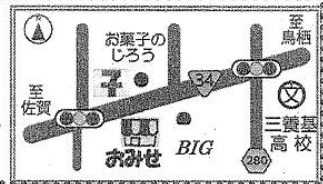

こんにちは

みやき店 です。

【みやき店のお買い得情報】

※月曜日は規格外青果 食パンの日

※火曜日は菓子パンの日

※水曜日は食パンの日

各・数に限りがあります。

皆様のご来店お待ちしております。

お買い物の際には 組合員証をご提示ください。

げんきくんのみせ みやき店

《営業(キープ受け取り)時間》

電話 / 0942-50-8544
〒849-0101
三養基郡みやき町原古賀 508-1
定休日 土曜日、日曜日

月～金 11時～18時
祝日も営業しています。

げんきくんのみせ いつでもどこでも あなたののおとも げんきくんのみせ いつでもどこでも

こんにちは 鳥栖店です♪

2021.2.20で9周年を迎えます!

組合員の皆様 温かく見守り支えて頂き
本当にありがとうございます

これからも『いつもそこにある店』として
皆様と共に歩んでいきたいと思ひます

今後ともよろしくお願ひ致します

ご来店
お待ちしております

コロナ禍ではありますが ひっそりと
2月22日週におたのしみ企画を計画中です
近くに来られた際には
鳥栖店をのぞいてみて下さい

お買い物の際には 組合員証をご提示ください。

げんきくんのみせ 鳥栖店

《営業時間》祝日も営業しています。

電話 / 0942-83-1902
〒841-0037
鳥栖市本町2-1411
定休日 土曜日、日曜日

月～金 10時～18時
《キープ受け取り時間》
月～木 12時～18時30分
金 12時～19時

こんにちは、武雄店です。
寒い日が続いていますね。
アロマさんのイベント予定です。
インスタオリジナルなる言替用
インスタオリジナルなる(ゼン)200g
・ナチュラルッサ(粉)です
規格外の野菜や、パンも
販売しています。
是非お店に来て下さい。
スタッフ募集中です。
気に入る方、声をかけて下さい。

お買い物の際には 組合員証をご提示ください。

げんきくんのみせ 武雄店

《営業時間》
月～金 10時～18時
祝日も営業しています。
《キープ受け取り時間》
月～金 12時～18時

電話 / 0954-20-0099
〒843-0024
武雄市武雄町大字富岡 12243-1
定休日 土曜日、日曜日

げんきくんのみせ 伊万里店です!

「今月のおすすめ」

「豚骨スープ」の

あさり味の豚骨スープです。

ちゃんぽん、中華風炒め物、煮物 などなど

幅広く利用できます!! まだまだ寒い毎日を

豚骨スープのアレンジ料理であたか〜く

過ごしませんか?

2月のイベントも
安心安全の
グリーンユープで

お買い物の際には 組合員証をご提示ください。

げんきくんのみせ 伊万里店

《営業時間》
月～金 10時～18時30分
祝日も営業しています。
《キープ受け取り時間》
月～金 12時～18時30分

電話 / 0955-25-8075
〒848-0041
伊万里市新天町 719-1
定休日 土曜日、日曜日