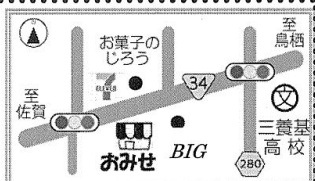

おかげ様で、みやき店も四年が過ぎ  
意事 新年を迎えることが出来ました

皆様のご健康とご多幸をお祈りいたします

本年もどうぞよろしく お願い申し上げます

みやき店 スタッフ一同

お買い物の際には 組合員証をご提示ください。

げんきくのみせ みやき店

電話/0942-50-8544  
〒849-0101  
三養基郡みやき町原古賀 508-1  
定休日 土曜日、日曜日

《営業(キープ受け取り)時間》

月~金 11時~18時

祝日も営業しています。

げんきくのみせ 武雄店です

2021年もどうぞ  
よろしくお祈りします

❀ 寒い日には、温かい鍋は  
いかがでしょうか?  
鍋のスープ 取り揃えています。

年末年始の営業日のお知らせ

12月28日(月) 11:00~15:00  
29日(火) 11:00~15:00  
30日(水) 10:00~12:00  
31日(木) } 休み  
1月5日(火) }  
6日(水) 通常通り