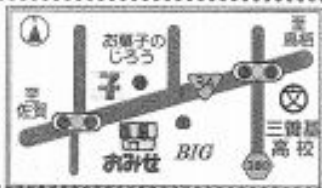

こんにちは みやき店です

11 月号

みやき店で商品を受け取る キープ組合員になりませんか?

〈キープ組合員のメリット〉

- お好きな時間にいつでも受け取り可能(営業時間内)
- お店で注文し忘れの商品をお買い物できる
- カタログで注文した商品の価格が3%引きになります♪(一部を除く)
- 受け取り日にご来店できない時の預かり手数料など一切ありません!

★詳しくはお店又はさがセンターまでお問い合わせください。

お買い物の際には 組合員証をご提示ください。

げんきくのみせ みやき店 《営業(キープ受け取り)時間》
電話 / 0942-50-8544 月～金 11時～18時
〒849-0101 祝日も営業しています。
三養基郡みやき町原古賀 508-1
定休日 土曜日、日曜日

こんにちは 武雄店です

11 月号

すっかり秋らしくなりましたね
今年も残すところあと数ヶ月となりました。

クリスマスケーキ

おせち料理

冬のギフト等の

案内が始まっています。

お店でも **おススメ商品** をご案内致し、

ぜひ 2階店下まで

お持ち
ていね!

お買い物の際には 組合員証をご提示ください。

げんきくのみせ 武雄店

《営業時間》
月～金 10時～18時
電話 / 0954-20-0099 祝日も営業しています。
〒843-0024 《キープ受け取り時間》
武雄市武雄町大字富岡 12243-1 月～金 12時～18時
定休日 土曜日、日曜日

本庄店

11 月号

朝焼きパンが終了し規格外食パン販売になります!!

☆規格外食パン 1斤 ¥230☆

月・火・水販売

☆菓子パンは火曜日販売☆

もちもちマルゲリータ ¥255

くるくるアーモンドあんパン ¥148

カレーパン ¥128

他にもたくさんの種類を用意しています

お買い物の際には 組合員証をご提示ください。

げんきくのみせ 本庄店 《営業時間》
電話 / 0952-27-3177 月～金 11時～19時
〒840-0027 祝日も営業しています。
佐賀市本庄町本庄 575-4 《キープ受け取り時間》
定休日 土・日曜日 月～金 11時～19時

11 月号

着物雑貨市

帯、和装のバッグ、ぞうり等...

雑貨を用意しています!

着物もあります!!

☆みやき店には

新たにベビーコーナーを
充実させていますので
のぞいてみてください☆

げんきくのみせ 本庄店

《営業時間》
電話 / 0952-27-3177 月～金 11時～19時
〒840-0027 祝日も営業しています。
佐賀市本庄町本庄 575-4 《キープ受け取り時間》
定休日 土・日曜日 月～金 11時～19時