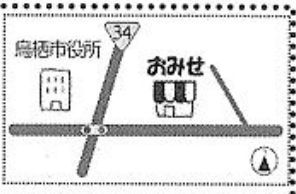

いつでもどこでも あなたのとも げんきくのみせ いつでもどこでも

こんにちは 伊万里店

11

月号

材料にこだわった グリーンコープのケーキで!

今年はお家で クリスマス!

ご来店お待ちしております お買い物の際には 組合員証をご提示ください。

げんきくのみせ 伊万里店

《営業時間》
月～金 10時～18時30分
祝日も営業しています。
《キープ受け取り時間》
月～金 12時～18時30分

電話 / 0955-25-8075
〒848-0041
伊万里市新天町 719-1
定休日 土曜日、日曜日

いつでもどこでも あなたのとも げんきくのみせ いつでもどこでも

こんにちは 唐津店

11

月号

食欲の秋ですね♪

10月19日週配布の『冬のおくりもの』

11月2日週(34号)まで注文できます。 コロナ禍で会えない大切な

あの方へ 贈りませんか?

お買い物の際には 組合員証をご提示ください。

げんきくのみせ 唐津店

《営業時間》
月～金 10時～18時30分
祝日も営業しています。
《キープ受け取り時間》
月～金 12時～18時30分

電話 / 0955-80-7085
〒847-0821
唐津市町田 5-9-47
定休日 土曜日、日曜日

いつでもどこでも あなたのとも げんきくのみせ いつでもどこでも

こんにちは鳥栖店

11

月号

多くの方へ愛されるグリーンコープの 冬のおくりもの

一年の感謝の気持ちを添えて 大切なあの方へ 自分へのご褒美に

【受付】10月26日(月)

11月6日(金)

クリスマスケーキも おせちも グリーンコープで!

お買い物の際には 組合員証をご提示ください。

げんきくのみせ 鳥栖店

《営業時間》祝日も営業しています。
月～金 10時～18時
《キープ受け取り時間》
月～木 12時～18時30分
金 12時～19時

電話 / 0942-83-1902
〒841-0037
鳥栖市本町 2-1411
定休日 土曜日、日曜日

いつでもどこでも あなたのとも げんきくのみせ いつでもどこでも

こんにちは! 高木瀬店

11

月号

10月12日(月)～

根格外食パン入荷 ¥230(税込)数量限定

9月21日～

木曜日も営業しています。 キープ組合員大募集!! ご来店お待ちしております。

お買い物の際には 組合員証をご提示ください。

げんきくのみせ 高木瀬店

《営業時間》
月～木 10時30分～18時
金 10時30分～18時30分
《キープ受け取り時間》
月～木 11時～18時30分
金 11時～19時

電話 / 0952-37-7907
〒849-0922
佐賀市高木瀬東 6丁目 13-22
定休日 土曜日、日曜日