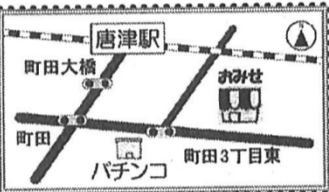

お買い物の際には 組合員証をご提示ください。

げんきくのみせ 唐津店

《営業時間》 月～金 10時～18時30分 祝日も営業しています。 《キープ受け取り時間》 月～金 12時～18時30分

電話 / 0955-80-7085 〒847-0821 唐津市町田 5-9-47 定休日 土曜日、日曜日

こんにちは! オススメ 伊万里店です 青汁(大麦若葉)

農薬不使用の大麦若葉の青汁。 不足しがちな食物繊維、ビタミン、ミネラル補給におすすめ!