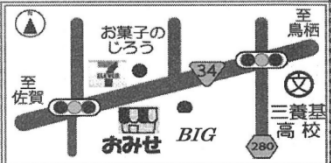

げんきくのみせ みやき店

《営業(キープ受け取り)時間》

月～金 11時～18時

祝日も営業しています。

電話 / 0942-50-8544
〒849-0101
三養基郡みやき町原古賀 508-1
定休日 土曜日、日曜日