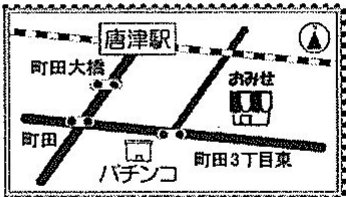

いつでもどこでもあなたののおとも げんきくんのみせ いつでもどこでも あなたののおとも げんきくんのみせ いつでもどこでも

吹きぬける風が **5** 月号

心地よい
季節となりましたね。

こんにちは 唐津店です。

5/18(月)から

"おかげさまで
6周年
感謝祭"

を行います。

宮島醤油さん・金子産業さん
秋川牧園さん・田中藍さん等
イベント価格での販売

スタッフとじゃんけんしてポイント、ガラポン抽選等
楽しい事たくさんでお待ちしております。

尚、新型コロナウイルス対策の影響により

やむを得ず中止となる場合がございます

あります事をご承知

おさ下さいませ。

お買い物の際には 組合員証をご提示ください。

げんきくんのみせ 唐津店

電話 / 0955-80-7085
〒847-0821
唐津市町田 5-9-47
定休日 土曜日、日曜日

《営業時間》
月～金 10時～18時30分
祝日も営業しています。
《キープ受け取り時間》
月～金 12時～18時30分

いつでもどこでもあなたののおとも げんきくんのみせ いつでもどこでも あなたののおとも げんきくんのみせ いつでもどこでも

こんにちは
伊万里店です

5 月号

人気商品/お
天然着色料を
使用したさわやかな
ソーダ味です。

① 5月のイベント
～お子様企画～

5/4(月)～5/8(金)

期間中、来店いただいたお子様に
ホッキンチュー(ソーダ味)1本をプレゼント!

②

～キープ組合員対象企画～

カタログ№7・8・9号を連続して提出(ライン・ウェブOK)

いただいた方にプレゼント!! 何かな???

どうか、ゴールデンウィーク中もご利用をお願ひします。

みなさんのご利用がSDGsに繋がります

※ 新型コロナウイルスの影響により変更になる
場合がございます、ご了承ください。

お買い物の際には 組合員証をご提示ください。

げんきくんのみせ 伊万里店

電話 / 0955-25-8075
〒848-0041
伊万里市新天町 719-1
定休日 土曜日、日曜日

《営業時間》
月～金 10時～18時30分
祝日も営業しています。
《キープ受け取り時間》
月～金 12時～18時30分

いつでもどこでもあなたののおとも げんきくんのみせ いつでもどこでも あなたののおとも げんきくんのみせ いつでもどこでも

こんにちは!
武雄店です

5 月号

紫外線が強い季節に
なりましたね
お肌のケアは万全ですか?
お店では水の彩、さらさらなど
各種揃えています

※ 視格外野菜、パンも格安人気

4月20日から予定していた5周年感謝祭は
コロナ対策拡大予防の為
延期になりました。

お買い物の際には 組合員証をご提示ください。

げんきくんのみせ 武雄店

電話 / 0954-20-0099
〒843-0024
武雄市武雄町大字富岡 12243-1
定休日 土曜日、日曜日

《営業時間》
月～金 10時～18時
祝日も営業しています。
《キープ受け取り時間》
月～金 12時～18時

いつでもどこでもあなたののおとも げんきくんのみせ いつでもどこでも あなたののおとも げんきくんのみせ いつでもどこでも

こんにちは
高木瀬店です

5 月号

* 4周年感謝祭を5月に予定
していたが、7月に延期いたします。
改めご案内いたします。

お店は、通常どおり営業しております。

宜しくお願いします。

お買い物の際には 組合員証をご提示ください。

げんきくんのみせ 高木瀬店

電話 / 0952-37-7907
〒849-0922
佐賀市高木瀬東 6丁目 13-22
定休日 木曜日、日曜日

《営業時間》
月・火・水・金 10時～18時
土 10時～17時
《キープ受け取り時間》
月・火・水・金 11時～18時
土 11時～17時