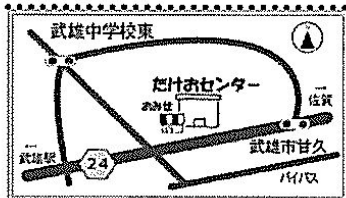

※ 視格外野菜、パンも格安人気

4月20日から予定していた5周年感謝祭は  
コロナ対策拡大予防の為  
延期になりました。

お買い物の際には 組合員証をご提示ください。

げんきくんのみせ 武雄店

電話 / 0954-20-0099  
〒843-0024  
武雄市武雄町大字富岡 12243-1  
定休日 土曜日、日曜日

《営業時間》  
月～金 10時～18時  
祝日も営業しています。  
《キープ受け取り時間》  
月～金 12時～18時