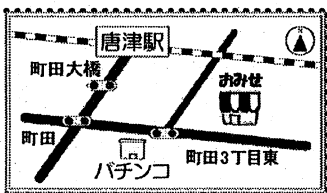

げんきくのみせ 唐津店

電話 / 0955-80-7085
〒847-0821
唐津市町田 5-9-47
定休日 土曜日、日曜日

《営業時間》
月~金 10時~18時30分
祝日も営業しています。
《キープ受け取り時間》
月~金 12時~18時30分