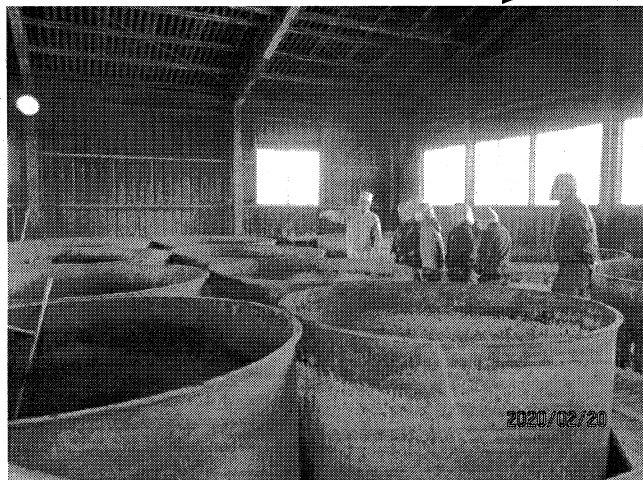

クー子の部屋

最近、我が家の「産直びん牛乳」の減りがやけに早い。なぜかという、育ち盛りの長男(中1)がせっせと飲んでいいるから、なのですが…。

その最大の理由は「液だれ防止キャップ」の登場!

恥ずかしながらこれまで、液だれで汚れるのが嫌で子どもがびん牛乳を注ぐのを禁止していました。

でも、このキャップをつけてから、液だれとはサヨナラ!

好きなときにいつでも自分で注いで飲めるので、びん牛乳大好き長男は大満足。

ついつい余らせがちだったびん牛乳が、次の配達までにきれいになくなるので冷蔵庫もスッキリ。

おチビだった長男も、この頃すくすくと背が伸びてきたような…?

(ミルクかあさん)

洗って繰り返し使えるエコなキャップ!
つけたら必ず立てて置いてね。

びん牛乳液だれ防止キャップ
1個 184円
(税込 202.40円)

子育てサロン わたげ 4月の予定

※子育てサロン開催時間 10:00~13:00

わたげるーむみやき からのお知らせ

1. ★わたげカフェ: 水曜日 11時~14時
   - ★わたげサロン: 月1回
   - ★フリースペース: カフェ、サロン以外で空いている日 11時~16時
2. ※詳しくはお問い合わせ下さい。

かせわたげ (嘉瀬公民館) ※かせあい館より変更します。	14(火)	「繰り返し作りたいおやつ」 ※会場は嘉瀬公民館です。 お間違えの無いようお願いいたします。
みやきわたげ (わたげるーむみやき)	22(水)	「日本画に挑戦」 3/11に中止になったサロンを開催します。
川副わたげ ベビーマッサージ (スタッフ内山宅)	24(金)	赤ちゃんだけでなく参加できます。 お家でのんびりゆったり過ごします♪

随時会員募集中

参加費 500円
入会金 なし

問い合わせ先

子育てサポートワークス watage
代表 内山 080-3483-2529
Mail: watagenojikan@gmail.com

●商品に対する疑問やお問い合わせは
・てるてるコーナー 0120(14)0586

●配送などのお問い合わせは
・さがセンター 0952(32)2801
・たけおセンター 0954(20)0099
・からつセンター 0955(73)1293

●げんきくのみせ 各店舗
鳥栖店 0942(83)1902 みやき店 0942(50)8544
本庄店 0952(27)3177 高木瀬店 0952(37)7907
唐津店 0955(80)7085 武雄店 0954(20)0099
伊万里店 0955(25)8075

●ゆう*あい 本庄店 0952(27)3177
●ファイバーリサイクル専用送り状(料金600円)
OCR申込書 または GCWeb 申込番号 9988

●組合員活動(行事・学習会など)のお問い合わせは
・さが組合員事務局 050(3535)2860

●子育てサロンや託児など、子育て支援のお問い合わせは
子育てサポートセンター watage 080(3483)2529

●子育て・行政福祉サービス、福祉生活用品のお問い合わせは
・ふくし情報でんわ 0952(32)0668

●介護・介助・家事・託児のお問い合わせは
指定訪問介護事業所 指定障害福祉サービス事業所
社会福祉法人グリーンコープ
ふくしサービスセンターびすけっと
佐賀 0952(33)4450 鳥栖 0942(83)1944
西部 0954(68)0401 唐津 0955(72)1377

●障がい児デイサービスのお問い合わせは
指定児童発達支援・放課後等デイサービス事業所
社会福祉法人グリーンコープ
障がい児通所支援事業所 one・ピース 0954(68)0402

●お金の問題で困った時は
生活再生相談室 0952(37)0771
佐賀県家計の困りごと相談室 0952(37)0800
佐賀市家計見直し相談室 0952(37)0750

グリーンコープ生協さが 4月の予定

●2020年度 春の活動組合員研修
「グリーンコープの子どもの居場所づくりについて」

日時: 4月15日(水) 10:30~12:15

会場: アバンセ第1研修室(佐賀市)

●吉野ヶ里軽トラック市

日時: 4月5日(日)

参加申し込みなどのお問い合わせは…
組合員事務局 050-3535-2860
(土日祝を除く 10:00~16:00)

さかのHPはこちら

グリーンコープさが 検索

※新型コロナウイルスの影響により予定を変更する場合があります。