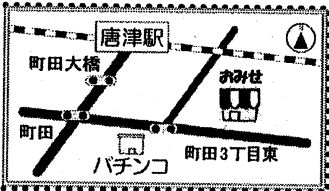

お楽しみ下さい

ご来店お待ちしております

お買い物の際には 組合員証をご提示ください。

げんきくのみせ 唐津店

電話/ 0955-80-7085
〒847-0821
唐津市町田5-9-47
定休日 土曜日、日曜日

《営業時間》
月～金 10時～18時30分
祝日も営業しています。
《キープ受け取り時間》
月～金 12時～18時30分

3 月号

こんにちは♪ 伊万里店です!