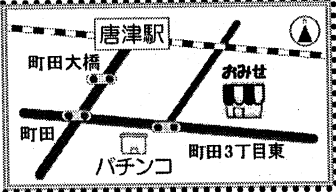

1月6日(月)より、営業します。

げんきくのみせ 唐津店  
電話 / 0955-80-7085  
〒847-0821  
唐津市町田 5-9-48

《営業時間》  
月～金 10時～18時30分  
祝日も営業しています。  
《キープ受け取り時間》  
月～金 12時～18時30分

こんにちは 鳥栖店です

今年もおしせまつてまいりましたが、  
いかがお過ごしですか?

若鶏のしゅうまいの  
試食を行います。