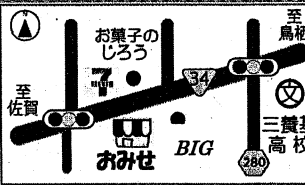

試食&格安価格での販売を行います。

皆様のご来店、心よりお待ちしております!

さが開発のGC「ミルクレーズ」・「もちりもちもち白玉ぜんざい」・みたらし団子・いきなりだんご・フルーツロールケーキ等々

お買い物の際には 組合員証をご提示ください。

げんきくのみせ みやき店

《営業(キープ受け取り)時間》 月~金 11時~18時 祝日も営業しています。

電話/ 0942-50-8544 〒849-0101 三養基郡みやき町原古賀 508-1

こんにちは

12 月号

げんきくのみせ 武雄店です!!

ご注文は、お済みですか?

グリーンコープの安心・安全なおせちで新しい年を迎えませんか?

和風おせち(寿) 1段19種 05

ピストロ風フレンチオールドブルセット 8種 09

37号「11/25(月)~11/30(土)」が最後のチャンスです!! お忘れなく!!