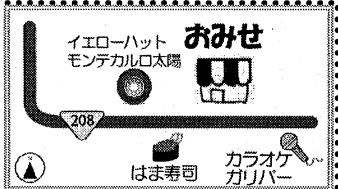

10/7(月)～10/11(金)

豆乳飲料 麦芽コーヒー 試飲!

★飲みやすくおいしいですよ!!

スポーツの秋。

食欲の秋。読書の秋。

どんな秋にしまあか?

お買い物の際には 組合員証をご提示ください。

げんきくのみせ みやき店

時間を
変更する
場合があります

10/2(水)は、クリスマスケーキの試食を行います。遊びに来て下さい。

★ちよと早めの試食会を行います。予約真近!

お買い物の際には 組合員証をご提示ください。

げんきくのみせ 本庄店

《営業時間》
月～金 11時～19時
土 11時～17時
祝日も営業しています。
《キープ受け取り時間》
月～金 11時～19時
土 11時～16時30分

電話 / 0952-27-3177
〒840-0027
佐賀市本庄町本庄 575-4