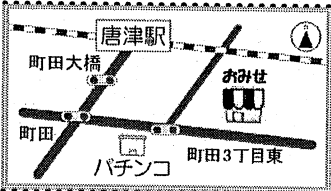

♡おみせでしか買えない商品をご用意してお待ちしています♡

★クリスマスケーキの試食を持って商品展示会が来店!!

日程はおみせで

げんきくのみせ 唐津店

《営業時間》
月～金 10時～18時30分
祝日も営業しています。
《キープ受け取り時間》
月～金 12時～18時30分

電話 / 0955-80-7085
〒847-0821
唐津市町田 5-9-48

みやき店

10月号

10/7(月)～10/11(金)

豆乳飲料 麦芽コーヒー 試飲!

★飲みやすくおいしいですよ!!

スポーツの秋。

食欲の秋。読書の秋。

どんな秋にしまあか?

お買い物の際には 組合員証をご提示ください。

げんきくのみせ みやき店