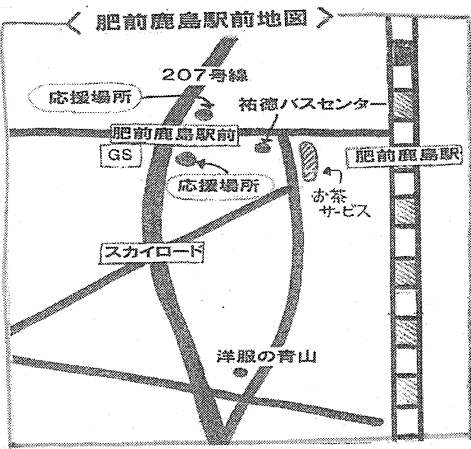

応援スポット以外の沿道からの応援も自転車隊の子どもたちの励みとなります。ぜひ声援を送ってください。