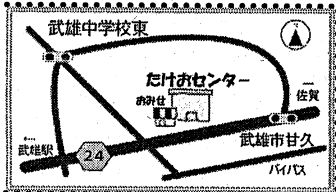

お店には規格外の野菜・パン等。
取り揃えております。
スタッフ一同ニ来店をお待ちしております。

お買物の際には 組合員証をご提示ください。

げんきくんのみせ 武雄店

《営業時間》
月~金 10時~18時
祝日も営業しています。
《キープ受け取り時間》
月~金 12時~18時

電話 / 0954-20-0099
〒843-0024
武雄市武雄町大字富岡 12243-1