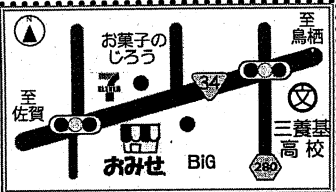

空ビンナ!

6/24(月)~6/28(金)の5日間は
お買物1,000円以上で
ガラポン抽選会も!

詳しい内容や
みそ作りの参加申込みは
後日配布予定のチラシを
ご覧ください。

げんきくんのみせ みやき店

《営業(キープ受け取り)時間》
月~金 11時~18時

電話 / 0942-50-8544
〒849-0101
三善基郡みやき町原古賀 508-1

祝日も営業しています。

こんにちは♡

げんきくんのみせ 武雄店です。

6

 月号

※4周年感謝祭(5/13~5/17)では
たくさんの方にニ来店のいただき
ありがとうございました。

今月は青汁の
試飲です
6/24(月)~6/28(金)
この梅雨を乗り切りましょう

お店には規格外の野菜・パン等。
取り揃えております。
スタッフ一同ニ来店をお待ちしております。

お買物の際には 組合員証をご提示ください。

げんきくんのみせ 武雄店