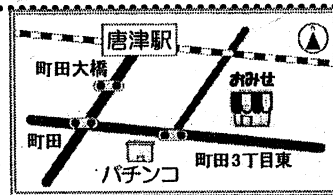

ご来店、心より
お待ちしております!

げんきくんのみせ 唐津店
電話 / 0955-80-7085
〒847-0821
唐津市町田 5-9-48

《営業時間》
月~金 10時~18時30分
《キープ受け取り時間》
月~金 12時~18時30分