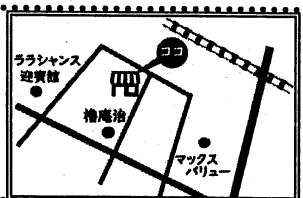

げんきくんのみせ 伊万里店
電話 / 0955-25-8075
〒848-0041
伊万里市新天町 719-1

《営業時間》
月~金 10時~18時30分
祝日も営業しています。
《キープ受け取り時間》
月~金 12時~18時30分