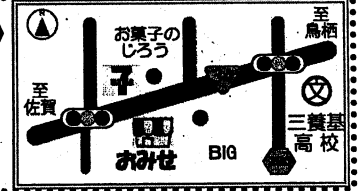

げんきくのみせ みやき店 《営業(キープ受け取り)時間》
月~金 11時~18時
電話/ 0942-50-8544
〒849-0101
三養基郡みやき町原古賀 508-1
祝日も営業しています。