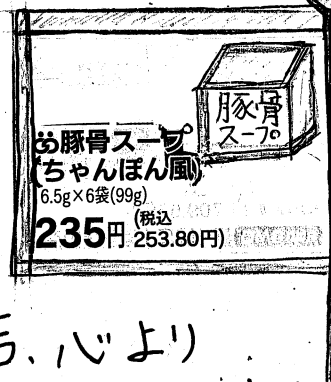

げんきくんのみせ 伊万里店
電話 / 0955-25-8075
〒848-0041
伊万里市新天町 719-1

《営業時間》
月~金 10時~18時30分
祝日も営業しています。
《キープ受け取り時間》
月~金 12時~18時30分

こんにちは唐津店です♡

2月号

また'また'寒さが続いていますね! 
今月の試飲は、「豚骨スープ」です。

2/11(月)~ 2/15(金)

ちゃんぽん、中華風炒め物、
など幅広く利用できます。