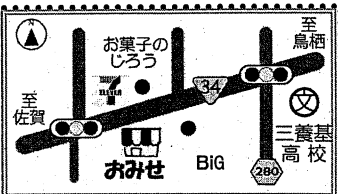

こんにちは みやき店です。

1月号

グリンコープ

2018年も数日となりました。
健やかに年末・年始をお過ごし
ください。別紙スケジュールを参考
ご覧になり、御荷受けご来店・お買物
の程宜しくお願ひ申し上げます。

- 1/28(金) 通常営業です。
- 1/29(土) 11:00~18:00の営業です。
- 1/30(日) 10:30~12:30 2018年最終営業です。
- 1/31(月) より通常営業となります。
- 1/4週は温かい(せ)酒 & スープ等の試飲を準備します。

スタッフ一同、ご来店によりお待ちしております。

げんきくんのみせ みやき店

電話 / 0942-50-8544
〒849-0101
三養基郡みやき町原古賀 508-1

《営業(キープ受け取り)時間》
月~金 11時~18時
祝日も営業しています。