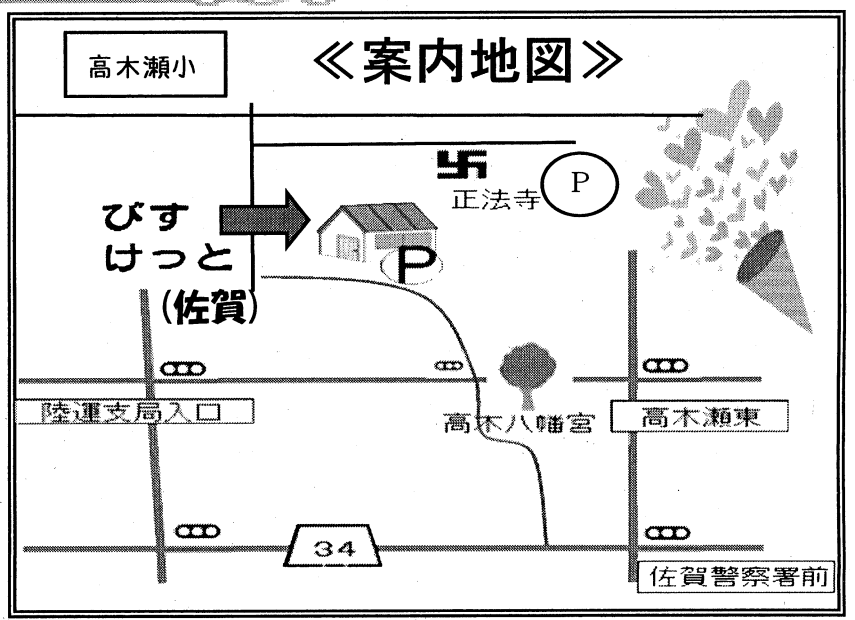

日時 11月17日(土曜日) 10時~15時

会場: ふくしサービスセンターびすけっと佐賀事業所
(佐賀市 高木瀬東 3丁目 9-13)

内容: 10時~15時 介護 なんでも相談会
12時~15時 食事と交流会(参加費 300円)

主催 : 労働協同組合ワークズ びすけっと(佐賀)
【連絡先】 ☎ 0952-33-4450
後援: 労働協同組合ワークズびすけっと 理事会