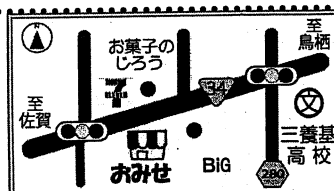

こんにちは
みやき店です。

食の安全 安心にこだわり追求しています。

クリスマスケーキ 早期注文割引!
冬のおくりもの (クリスマスケーキ・おせちのみ)
おせち 御注文忘れ
お見のがしなく...

家族の笑顔がみられる食卓に!!
心温まる思いをあなたへ!
揚げようGCギフト。この方にも!

ご来店お待ちしております。

げんきくのみせ みやき店
電話 / 0942-50-8544
〒849-0101
三養基郡みやき町原古賀 508-1

《営業(キープ受け取り)時間》
月~金 11時~18時
祝日も営業しています。