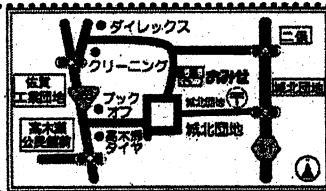

夏の疲れに、耳ツボへの心地よい

刺激はいかがですか?

予約なしでOK!

ご来店お待ちしております

げんきくんのみせ 高木瀬店
定休日以外の祝日は営業しています
電話 / 0952-37-7907
〒849-0922
佐賀市高木瀬東 6丁目 13-22

《営業時間》
月・火・水・金 10時～18時
土 10時～17時
《キープ受け取り時間》
月・火・水・金 11時～18時
土 11時～17時
《定休日》 木・日・月曜日