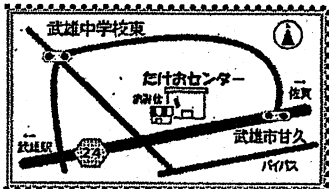

新しい菓子パンが水に
入荷しています。数量に限りがあり
ます... 来店 おまちしています!!

10月1日 週～
クリスマスケーキの試食を開催!

お友達紹介キャンペーン中!
友人・知人・皆様紹介
よろしくお願いします!!!

げんきくんのみせ 武雄店
電話 / 0954-20-0099
〒843-0024
武雄市武雄町大字富岡 12243-1

《営業時間》
月～金 10時～18時
祝日も営業しています
《キープ受け取り時間》
月～金 12時～18時