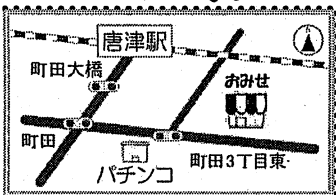

こんにちは
唐津店です

★前回、好評だった
おみやげ作りをします★
皆さん一緒に作り
みませんか!!

10月26日(金)

★委員会から
ギフトおすそめ(試食別)に来店

げんきくんのみせ 唐津店
《営業時間》
月～金 10時～18時30分
《キープ受け取り時間》
月～金 12時～18時30分
電話 / 0955-80-7085
〒847-0821
唐津市町田 5-9-48

こんにちは
げんきくんのみせ 武雄店

新しい菓子パンが水に
入荷しています。数量に限りがあり
ます... 来店 おまちしています!!

10月1日 週～
クリスマスケーキの試食を開催!

お友達紹介キャンペーン中!
友人・知人・皆様紹介
よろしくお願いします!!!

げんきくんのみせ 武雄店
電話 / 0954-20-0099
〒843-0024
武雄市武雄町大字富岡 12243-1

《営業時間》
月～金 10時～18時
祝日も営業しています
《キープ受け取り時間》
月～金 12時～18時

こんにちは
みやき店です

★クリスマスケーキ
★おせち料理
★冬のギフト
の ご注文が
はじまります!

お店で試食もありますヨ
クリスマスケーキ・おせちは早期の注文で割引きも!

ご来店お待ちしております

げんきくんのみせ みやき店
《営業(キープ受け取り)時間》
月～金 11時～18時
電話 / 0942-50-8544
〒849-0101
三養基郡みやき町原古賀 508-1
祝日も営業しています。

こんにちは! 高木瀬店です
皆さんいつもご利用ありがとうございます。

今月のお知らせは (^ ω ^) . . .

★国産小麦を使った焼き立てパンが、リニューアルして

火曜日と金曜日のお昼ごろに届いています

ぜひご賞味ください!! (`・v・´)

★今月の耳ツボジュエリー体験は . . . ☆三

9月26日(水)

13:00 ~ 16:00

お誕生月の方には割引あり
ますよ!!

夏の疲れに、耳ツボへの心地よい

刺激はいかがですか?

予約なしでOK!

ご来店お待ちしております

げんきくんのみせ 高木瀬店
定休日以外の祝日は営業しています
電話 / 0952-37-7907
〒849-0922
佐賀市高木瀬東 6丁目 13-22

《営業時間》
月・火・水・金 10時～18時
土 10時～17時
《キープ受け取り時間》
月・火・水・金 11時～18時
土 11時～17時
《定休日》 木・日・月曜日