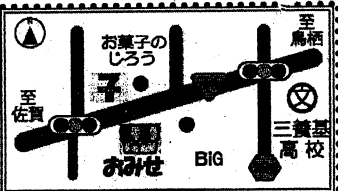

こんにちは
みやき店です

★クリスマスケーキ
★おせち料理
★冬のギフト
の ご注文が
はじまります!

お店で試食もありますヨ
クリスマスケーキ・おせちは早期の注文で割引きも!

ご来店お待ちしております

げんきくんのみせ みやき店
《営業(キープ受け取り)時間》
月～金 11時～18時
電話 / 0942-50-8544
〒849-0101
三養基郡みやき町原古賀 508-1
祝日も営業しています。

こんにちは! 高木瀬店です
皆さんいつもご利用ありがとうございます。