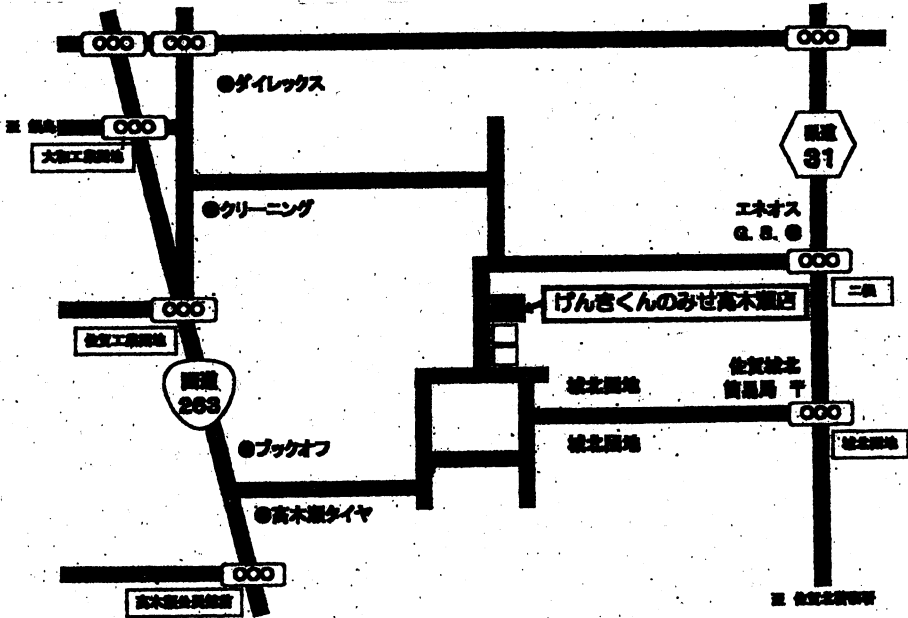

こんにちは
高木瀬店です

☆高木瀬店でキープ(預かり)になりませんか〜♡
カタログ注文書をお店に出して商品を取りに来ていただきます。詳しいことは、お店にお問い合わせ下さい。

☆耳ツボ ジュエリー体験 7/25(水) 13時~16時
(夏休みキャンペーン小学生~高校生 1,300円) 2名
ご来店をお待ちしています。

げんきくのみせ 高木瀬店
《営業時間》
月火水金 10時~18時
土 10時~17時
祝日も営業しています。
《キープ受け取り時間》
月火水金 11時~18時
土 11時~17時