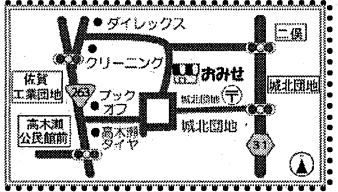

こんにちは げんきくのみせ 高木瀬店です。

6 月号

★5月で、2周年を迎えることが
出来ました。
皆様のおかげで、少しずつ来店者も
増えています。

5月25日(金) 11:00~16:00

水の彩、おひじみの彩生舎が
来店します。ハピスッパージャ
アロマの販売を行います。

★6月の耳ツボジュエリー

6/5(木) 13:00~16:00

げんきくのみせ 高木瀬店
定休日以外の祝日は営業しています
電話 / 0952-37-7907
〒849-0922
佐賀市高木瀬東6丁目13-22

《営業時間》
月・火・水・金 10時~18時
土 10時~17時
《キープ受け取り時間》
月・火・水・金 11時~18時
土 11時~17時
《定休日》 木・日曜日