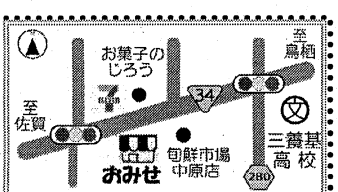

頃の感謝の気持ちを込めて!
ご来店、心からお待ちしています!

げんきくのみせ みやき店
電話 / 0942-50-8544
〒849-0101
三養基郡みやき町原古賀 508-1

《営業(キープ受け取り)時間》
月~金 11時~18時
祝日も営業しています。

こんにちは!
本庄店です

今月の試食 6月18日(月)~23日(土)

新発売!!

グラノーラ

熊本県産大麦
玄米使用