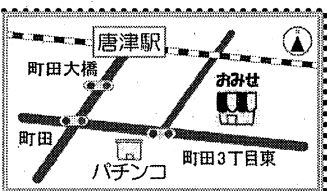

げんきくのみせ 唐津店
電話 / 0955-80-7085
〒847-0821
唐津市町田5丁目9-47

《営業時間》
月~金 10時~18時30分
祝日も営業しています。
《キープ受け取り時間》
月~金 12時~18時30分