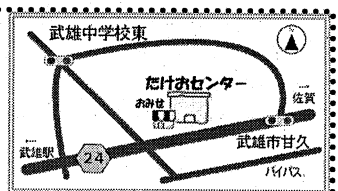

げんきくのみせ 武雄店
電話 / 0954-20-0099
〒843-0024
武雄市武雄町大字富岡 12243-1

《営業時間》
月~金 10時~18時
祝日も営業しています。
《キープ受け取り時間》
月~金 12時~18時