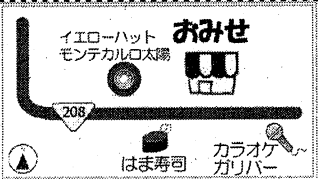

今年の暑い夏を快適に過ごしましょう

Tシャツ、タンクトップ、パンツ、帽子 などなど

5月にリニューアルして 店内が より見やすくなり  
ました!!みなさまのお越しをお待ちしております!!

夏物受け入れてます!!

特に子ども服を求めています。  
婦人服、紳士服、バッグなどもよろしく  
お願いします。

げんきくのみせ 本庄店

《営業時間》  
月~金 11時~19時  
土 11時~17時  
祝日も営業しています。  
《キープ受け取り時間》  
月~金 11時~19時  
土 11時~16時30分