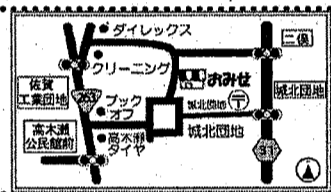

## 高木瀬店2周年祭

- 5/4(月)～5/9(土) お楽しみ抽選会
- 5/8(金) ファイバーリサイクル市
- 5/9(土) バルーンアート・耳ツボセラピー  
13:00～16:00
- 5/25(金) (株)彩生舎さん来店

皆様のご来店お待ちしております

げんきくのみせ 高木瀬店

《営業時間》  
月・火・水 10時～18時  
土 10時～17時  
定休日以外の祝日は営業しています  
《キープ受け取り時間》  
月・火・水・金 11時～18時  
土 11時～17時  
《定休日》木・日曜日  
電話 / 0952-37-7907  
〒849-0922  
佐賀市高木瀬東6丁目13-22