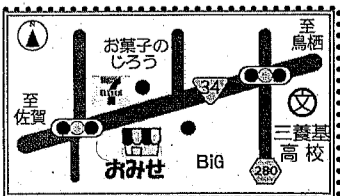

こんにちは みやき店です

5 月号

高木瀬店で好評の!!

耳ツボ ジュエリー体験が
みやき店でも♡

日時: 5月22日(火)

11:00～15:30 まで

☆予約不要☆

1回15分(耳ツボマッサジ+ 耳ツボジュエリー1点)

来店された方から順次ご案内いたします。

500円

6月上旬には、X-カーさんをお呼びして
"みやき店2周年祭"を予定しています。
お楽しみに♡

次号を
お楽しみに

げんきくのみせ みやき店

電話 / 0942-50-8544
〒849-0101
三養基郡みやき町原古賀 508-1

《営業(キープ受け取り)時間》
月～金 11時～18時
祝日も営業しています。