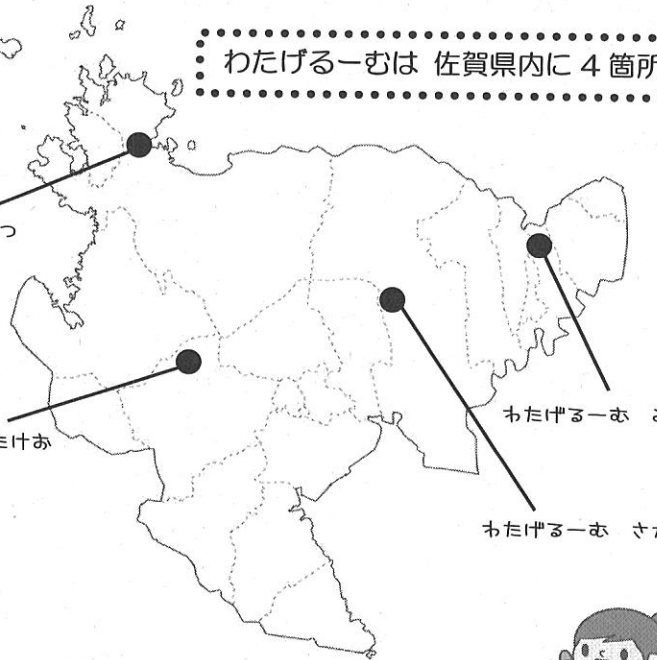

## 子育てサポートワーカーズwatage

わたげる一むは 佐賀県内に4箇所

わたげる一む からつ

わたげる一む たけお

わたげる一む みやき

わたげる一む さが

昨年3月に設立して1年が過ぎました。

生協託児から始まり、企業の集団託児、一時預かり、サロンと今できること、求められることに全力で向き合った一年でした。佐賀・鳥栖・唐津・武雄とそれぞれスタッフも増え「子育てサポートワーカーズ」として更に発展させていきたいと考えています。みやき店では「Cafe de fluff (カフェドフルッフ)」のオープンで子どもを遊ばせながらゆっくりティータイムを楽しんでもらえる空間を作りました。