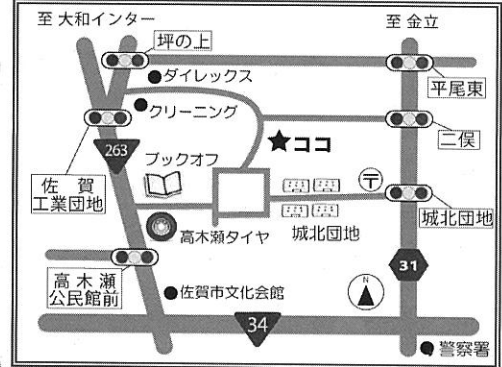

営業時間のお知らせ

月・火・水・金 10時～18時
土 10時～17時

※ キープ引き取り時間 ※

月・火・水・金 11時～18時
土 11時～17時

オープン感謝祭開催!

5/16(月)・17(火)・18(水)・20(金)・21(土)の5日間

メーカーの試食・販売・実演で、
盛り上げます!

5/16(月)

・「水の彩」でおなじみの
榊彩生舎によるハンド
マッサージなど

5/17(火)

・「水の彩」でおなじみの
榊彩生舎によるハンドマッサージなど
・かつおぶし、けずりぶしのメーカー
榊山一による実演、販売

5/18(水)

・スイーツでおなじみ佐賀
の榊丸きんまんじゅう
による試食、販売

5/20(金)

佐賀の旬堀江製パン
による試食、販売

5/21(土)

・毎日の食卓の調味料!
丸秀醤油俵による試食、販売

〒849-0922

佐賀市高木瀬東6丁目13-22
問合せ先はこちら(組合員事務局)

050-3535-2860

げんきくんのみせ 唐津店 5/23(月)～27(金)

おかげさまで2周年!!大感謝祭

2014年5月にオープンして早いもので2年になります。

これまで組合員さんはもちろん、メーカーさん、理事会のみなさんに支えていただき感謝です。「ここは何のお店?」「前から気になっていた」と足を運んでくださる地域の方も多く、お話することでグリーンコープの広がりを実感する日々です。