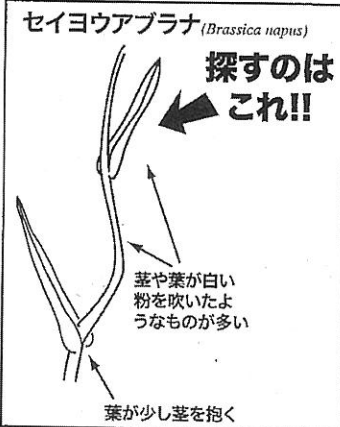

Watage活動
ますます拡大中!

除草剤をかけたも枯れない

遺伝子組み換え(GM)ナタネの自生調査を行いました。→

5ヶ所調べて 大女の
全て陰性でした。

食用油の原料となるナタネ
日本は99.9%を輸入
その9割がGMナタネ

港や幹線道路でGMナタネが③
こぼれ落ち 自生・交雑
2004年 はじめて見付き
現在 23都道府県に拡大中

GCさかでは 3月上旬
今年度 島桝3ヶ所 大知 2ヶ所
抜き取り調査しました。
GMナタネの品種はセイヨウアブラナ
なかなか見分けが付きません!