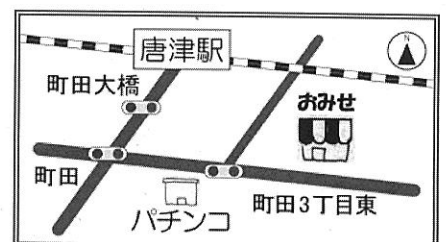

◆ 「すぐ腕カレー」と「規格外にんたまじゃ」のセット販売 50セット限り!

◆ 5/25(水) 10時～17時: ファイバーリサイクル出張販売
◆ びん牛乳の試飲 などもあります!

〒847-0821

唐津市町田5-9-48
電話 0955-80-7085