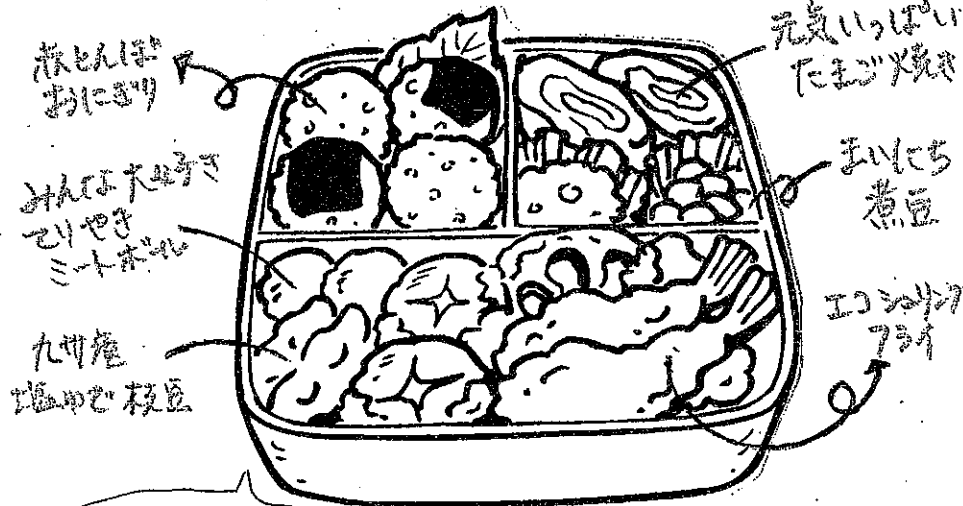

グリーンユープで 春を満喫しましょう

げんきくんのみせ 鳥栖店

電話 / 0942-83-1902
〒841-0037
鳥栖市本町 2-1411

《営業時間》

月～金 10時～18時
土 10時～16時

祭日も営業しています。

《キープ受け取り時間》

月～金 12時～18時
土 11時～16時